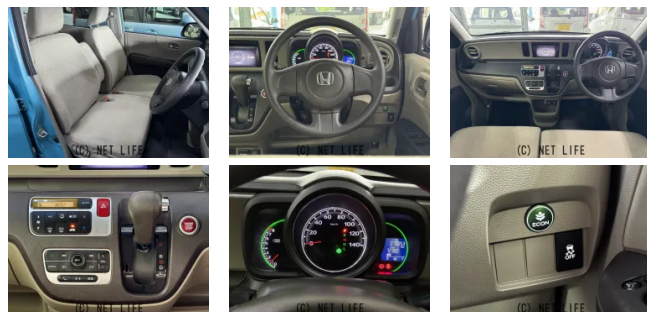

●オートパレスでは安心のロングラン保証付き(一部対象外の車両あり)!自社認証工場完備でご購入後の車検・定期点検・アフターケアもバッチリサポートします☆また、納車前の点検整備に加え、エンジンオイル交換・オイルエレメント交換・ワイパーゴム

オートパレス (うるま本店) のお問い合わせ

098-974-4733

※お問合せの際は、「クロスロード」を見た!とお伝えください。

更新日 05月16日 15:13

<https://www.o-cross.net/car/honda/S098/001028-1260515-N0001/>

車名	ホンダ N-ONE 660 G Lパッケージ		
本体価格(消費税込) 支払総額(税込)	40万円 (45.3万円)		
年式	2013年 (H25)		
走行距離	7.5万 km		
保証	保証付・12ヶ月・距離無制限		
法定整備	法定整備含		
色	ライトブルーメタリック		
車検	車検整備付	修復歴	無
リサイクル	リ済込	駆動方式	2WD
燃料	ガソリン	ミッション	CVTインパネ
ハンドル	右	乗車定員	4名
ドア	5D	車台番号	087

装備・内装・外装・安全装備

パワーステアリング・パワーウィンドウ・エアコン・HID・ウinkerミラー・
プライバシーガラス・電格ミラー・キーレス・スマートキー・キーフリースタート・
ベンチシート・カメラ(バック)・ABS・横滑り防止装置・
エアバック(運転席/助手席/サイド)・

装備備考

●Bluetooth●スマホ連携●HDMI/USBジャック●
アイドリングストップ●パワーステアリング●パワーウィンドウ●
エアコン●キーレス●ABS●運転席エアバッグ●助手席エアパッ...