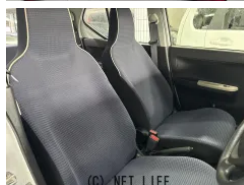

●オートパレスでは安心のロングラン保証付き(一部対象外の車両あり)!自社認証工場完備でご購入後の車検・定期点検・アフターケアもバッチリサポートします☆また、納車前の点検整備に加え、エンジンオイル交換・オイルエレメント交換・ワイパーゴム