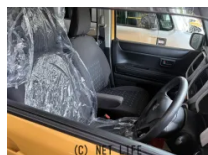

●車検2年・保証24ヶ月・追加料金なしでアンダーコート(車輻下廻り防錆処理)・グリスコート(エンジンルーム&ドア廻り防錆処理)・エンジンオイル交換・オイルエレメント交換・ワイパーゴム交換します！

車名	スズキ ハスラー 660 ハイブリッド G ス ズキ セーフティサポート非装...		
本体価格(消費税込) 支払総額(税込)	120万円 (125.3万円)		
年式	2021年 (R3)		
走行距離	4.5万 km		
保証	保証付・24ヶ月・距離無制限		
法定整備	法定整備含		
色	ホワイトイエロー		
車検	車検整備付	修復歴	無
リサイクル	リ済込	駆動方式	2WD
燃料	ハイブリッド	ミッション	CVTインパネ
ハンドル	右	乗車定員	4名
ドア	5D	車台番号	839

装備・内装・外装・安全装備

パワーステアリング・パワーウィンドウ・エアコン・オートライト・光軸調整・電格ミラー・キーレス・スマートキー・プッシュスタート・集中ドアロック・アルミホイール(15)・ABS・横滑り防止装置・衝突被害軽減ブレーキ・衝突安全ボディ・障害物センサー・アイドリングストップ・エアバック(運転席/助手席/サイド)・

装備備考

- パワーステアリング●パワーウィンドウ●エアコン●キーレス●
- ABS●運転席エアバッグ●助手席エアバッグ●サイドエアバッグ
- 電格ミラー●スマートキー●光軸調整●集中ドアロック●プッシュ...