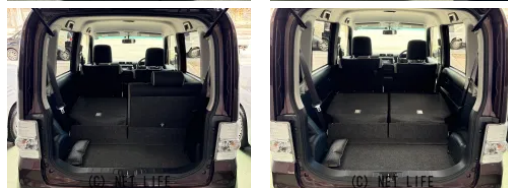

●車検2年・保証12ヶ月・追加料金なしでアンダーコート(車輻下廻り防錆処理)・グリスコート(エンジンルーム&ドア廻り防錆処理)・エンジンオイル交換・オイルエレメント交換・ワイパーゴム交換します！

オートパレス (うるま本店) のお問い合わせ

098-974-4733

※お問合せの際は、「クロスロード」を見た！とお伝えください。

更新日 07月08日 13:20

<https://www.o-cross.net/car/toyota/S223/001028-1260707-N0002/>

車名	トヨタ ピクシススペース 660 カスタム G		
本体価格(消費税込) 支払総額(税込)	48万円 (53.3万円)		
年式	2015年 (H27)		
走行距離	7.7万 km		
保証	保証付・12ヶ月・距離無制限		
法定整備	法定整備含		
色	ブラウン		
車検	車検整備付	修復歴	無
リサイクル	リ済込	駆動方式	2WD
燃料	ガソリン	ミッション	CVTコラム
ハンドル	右	乗車定員	4名
ドア	5D	車台番号	081

装備・内装・外装・安全装備

パワーステアリング・パワーウィンドウ・エアコン・HID・ウインカーミラー・
フォグランプ・電格ミラー・キーレス・スマートキー・プッシュスタート・
集中ドアロック・TV(フルセグ)・ベンチシート・フルエアロ・ABS・横滑り防止装置
・アイドリングストップ・エアバック(運転席/助手席)・

装備備考

●パワーステアリング●パワーウィンドウ●エアコン●キーレス●
ABS●運転席エアバッグ●助手席エアバッグ●フルエアロ●HI
D●フォグランプ●スマートキー●電格ミラー●ウインカーミラー...

オートパレス (うるま本店)

沖縄県うるま市赤道345-2

営業時間:

月~土 09:00~19:00
日 10:00~18:00

定休日: