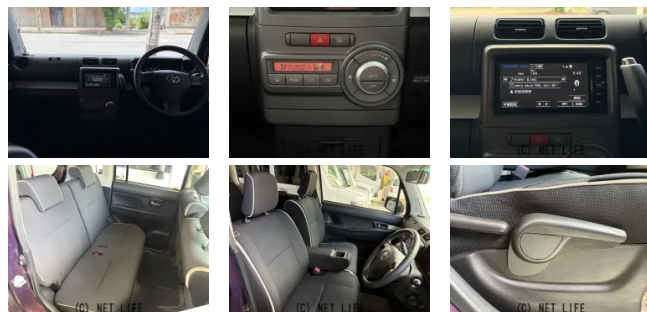

●車検2年・保証12ヶ月・追加料金なしでアンダーコート(車輻下廻り防錆処理)・グリスコート(エンジンルーム&ドア廻り防錆処理)・エンジンオイル交換・オイルエレメント交換・ワイパーゴム交換します！

オートパレス (うるま本店) のお問い合わせ

098-974-4733

※お問合せの際は、「クロスロード」を見た！とお伝えください。

更新日 07月08日 13:20

<https://www.o-cross.net/car/toyota/S223/001028-1260707-N0002/>

車名	トヨタ ピクシススペース 660 カスタム G		
本体価格(消費税込) 支払総額(税込)	48万円 (53.3万円)		
年式	2015年 (H27)		
走行距離	7.7万 km		
保証	保証付・12ヶ月・距離無制限		
法定整備	法定整備含		
色	ブラウン		
車検	車検整備付	修復歴	無
リサイクル	リ済込	駆動方式	2WD
燃料	ガソリン	ミッション	CVTコラム
ハンドル	右	乗車定員	4名
ドア	5D	車台番号	081

装備・内装・外装・安全装備

パワーステアリング・パワーウィンドウ・エアコン・HID・ウインカーミラー・
フォグランプ・電格ミラー・キーレス・スマートキー・プッシュスタート・
集中ドアロック・TV(フルセグ)・ベンチシート・フルエアロ・ABS・横滑り防止装置
・アイドリングストップ・エアバック(運転席/助手席)・

装備備考

●パワーステアリング●パワーウィンドウ●エアコン●キーレス●
ABS●運転席エアバッグ●助手席エアバッグ●フルエアロ●HI
D●フォグランプ●スマートキー●電格ミラー●ウインカーミラー...