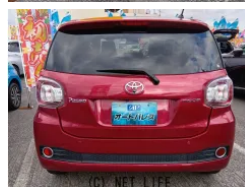

●オートパレスでは安心のロングラン保証付き(一部対象外の車両あり)!自社認証工場完備でご購入後の車検・定期点検・アフターケアもバッチリサポートします☆また、納車前の点検整備に加え、エンジンオイル交換・オイルエレメント交換・ワイパーゴム

車名	トヨタ パッソ 1.0 モーダ Gパッケージ		
本体価格(消費税込) 支払総額(税込)	65万円 (75.5万円)		
年式	2016年 (H28)		
走行距離	5.9万 km		
保証	保証付・24ヶ月・距離無制限		
法定整備	法定整備含		
色	ピンク		
車検	車検整備付	修復歴	無
リサイクル	リ済込	駆動方式	2WD
燃料	ガソリン	ミッション	CVTインパネ
ハンドル	右	乗車定員	5名
ドア	5D	車台番号	683