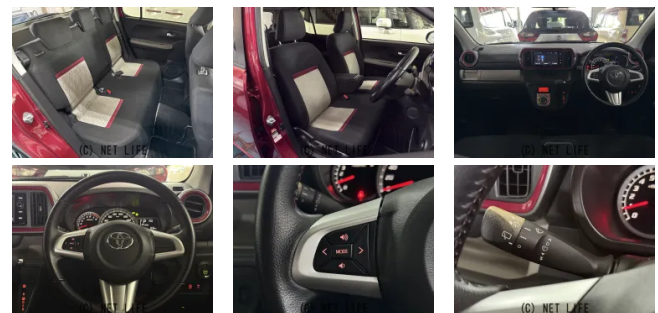

●オートパレスでは安心のロングラン保証付き(一部対象外の車両あり)!自社認証工場完備でご購入後の車検・定期点検・アフターケアもバッチリサポートします☆また、納車前の点検整備に加え、エンジンオイル交換・オイルエレメント交換・ワイパーゴム

車名	トヨタ パッソ 1.0 モーダ Gパッケージ		
本体価格(消費税込) 支払総額(税込)	65万円 (75.5万円)		
年式	2016年 (H28)		
走行距離	5.9万 km		
保証	保証付・24ヶ月・距離無制限		
法定整備	法定整備含		
色	ピンク		
車検	車検整備付	修復歴	無
リサイクル	リ済込	駆動方式	2WD
燃料	ガソリン	ミッション	CVTインパネ
ハンドル	右	乗車定員	5名
ドア	5D	車台番号	683

装備・内装・外装・安全装備

パワーステアリング・パワーウィンドウ・エアコン・オートライト・光軸調整・LEDライト・ETC・ウinkerミラー・フォグランプ・電格ミラー・キーレス・スマートキー・プッシュスタート・集中ドアロック・TV(フルセグ)・ベンチシート・カメラ(バック)・アルミホイール(14)・フルエアロ・ABS・横滑り防止装置・衝突被害軽減ブレーキ・衝突安全ボディ・アイドリングストップ・エアバック(運転席/助手席/サイド)・