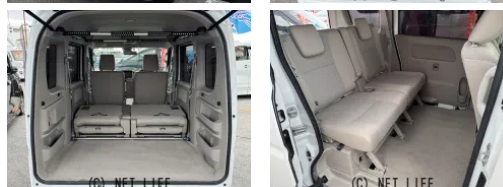

備考なし

オートパレス（宜野湾支店）のお問い合わせ

098-893-8339

※お問合せの際は、「クロスロード」を見た！とお伝えください。

更新日 04月21日 16:47

<https://www.o-cross.net/car/suzuki/S019/001030-1260502-M0002/>

車名

**スズキ エブリイワゴン
660 PZターボ**