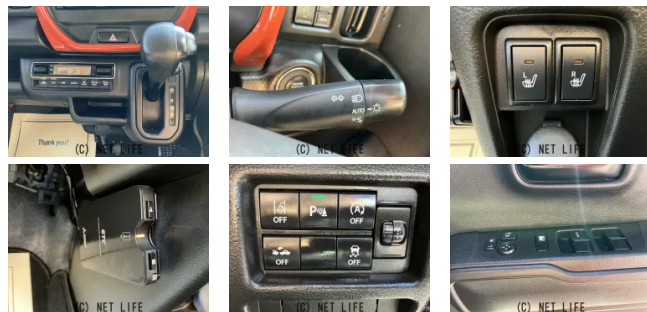

●ご来店おまちしております。

車名	スズキ ハスラー 660 ハイブリッド X		
本体価格(消費税込) 支払総額(税込)	124万円 (128.6万円)		
年式	2021年 (R3)		
走行距離	6.1万 km		
保証	保証付・24ヶ月・距離無制限		
法定整備	法定整備含		
色	パーミリオンオレンジガンメタリック2トン		
車検	車検整備付	修復歴	無
リサイクル	リ済込	駆動方式	2WD
燃料	ハイブリッド	ミッション	CVTインパネ
ハンドル	右	乗車定員	4名
ドア	5D	車台番号	352

装備・内装・外装・安全装備

パワーステアリング・パワーウィンドウ・エアコン・オートライト・ETC・
 プライバシーガラス・電格ミラー・キーレス・スマートキー・キーフリースタート・
 プッシュスタート・集中ドアロック・ナビ(SD ナビ他)・カメラ(バック)・ABS・
 横滑り防止装置・衝突被害軽減ブレーキ・衝突安全ボディ・アイドリングストップ・
 エアバック(運転席/助手席)・

装備備考

●パワーステアリング●パワーウィンドウ●エアコン●キーレス●
 ABS●運転席エアバッグ●助手席エアバッグ●バックカメラ●E
 TC●プライバシーガラス ●電格ミラー●スマートキー●キーフ...