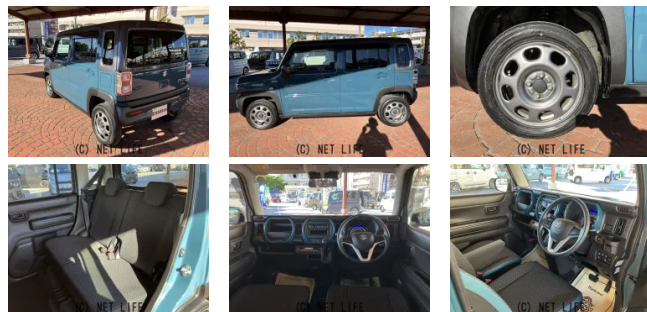

備考なし

車名	スズキ ハスラー 660 ハイブリッド G		
本体価格(消費税込) 支払総額(税込)	ASK (---)		
年式	2021年 (R3)		
走行距離	7.4万 km		
保証	保証付・24ヶ月・距離無制限		
法定整備	法定整備含		
色	デニムブルーM ガンメタリック2トーン		
車検	車検整備付	修復歴	無
リサイクル	リ済込	駆動方式	2WD
燃料	ハイブリッド	ミッション	CVTインパネ
ハンドル	右	乗車定員	4名
ドア	5D	車台番号	786

装備・内装・外装・安全装備

パワーステアリング・パワーウィンドウ・エアコン・オートライト・光軸調整・ETC
・プライバシーガラス・電格ミラー・キーレス・スマートキー・キーフリースタート
・プッシュスタート・集中ドアロック・盗難防止装置・シートヒーター・
シートリフター・カメラ(バック)・ABS・横滑り防止装置・衝突被害軽減ブレーキ・
衝突安全ボディ・アイドリングストップ・エアバック(運転席/助手席/サイド)・