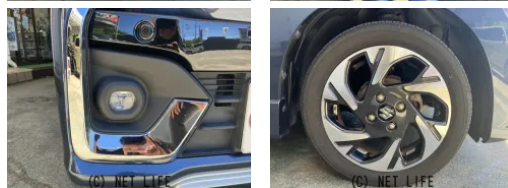

●ご来店おまちしております。●ナカダ自動車商会うるま店展示中

ナカダ自動車商会のお問い合わせ

098-956-4602

※お問合せの際は、「クロスロード」を見た！とお伝えください。

更新日 07月09日 18:30

<https://www.o-cross.net/car/suzuki/S049/001041-1260709-N0001/>

ナカダ自動車商会
沖縄県嘉手納町兼久370-1

営業時間: 09:00~19:00

定休日: 水曜日

車名	スズキ スペーシア 660 カスタム ハイブリッド XS		
本体価格(消費税込) 支払総額(税込)	ASK (---)		
年式	2024年 (R6)		
走行距離	16926万 km		
保証	保証付・24ヶ月・距離無制限		
法定整備	法定整備含		
色	II		
車検	検R9/6	修復歴	無
リサイクル	リ済込	駆動方式	2WD
燃料	ハイブリッド	ミッション	CVTインパネ
ハンドル	右	乗車定員	4名
ドア	5D	車台番号	821

装備・内装・外装・安全装備

パワーステアリング・パワーウィンドウ・エアコン・オートライト・LEDライト・ETC・ウインカーミラー・フォグランプ・電格ミラー・キーレス・スマートキー・プッシュスタート・集中ドアロック・盗難防止装置・TV(フルセグ)・ナビ(DVDナビ)・ベンチシート・シートヒーター・オットマン・カメラ(バック)・スライドドア(両側電動)・アルミホイール(14)・リアスポイラー・フルエアロ・ABS・横滑り防止装置・衝突被害軽減ブレーキ・衝突安全ボディ・障害物センサー・クルーズコントロール・アイドリングストップ・エアバック(運転席/助手席/サイド)・

装備備考

- ●パワーステアリング●パワーウィンドウ●エアコン●キーレス●
- ABS●運転席エアバッグ●助手席エアバッグ●サイドエアバッグ
- ●バックカメラ●フルエアロ●フォグランプ●LEDライト●ウ...