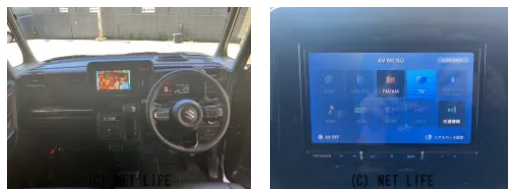

●ご来店おまちしております。●ナカダ自動車商会うるま店展示中

ナカダ自動車商会のお問い合わせ

098-956-4602

※お問合せの際は、「クロスロード」を見た！とお伝えください。

更新日 07月09日 18:30

<https://www.o-cross.net/car/suzuki/S049/001041-1260709-N0001/>

ナカダ自動車商会
沖縄県嘉手納町兼久370-1

営業時間: 09:00~19:00

定休日: 水曜日

車名	スズキ スペーシア 660 カスタム ハイブリッド XS		
本体価格(消費税込) 支払総額(税込)	ASK (---)		
年式	2024年 (R6)		
走行距離	16926万 km		
保証	保証付・24ヶ月・距離無制限		
法定整備	法定整備含		
色	II		
車検	検R9/6	修復歴	無
リサイクル	リ済込	駆動方式	2WD
燃料	ハイブリッド	ミッション	CVTインパネ
ハンドル	右	乗車定員	4名
ドア	5D	車台番号	821

装備・内装・外装・安全装備

パワーステアリング・パワーウィンドウ・エアコン・オートライト・LEDライト・ETC・ウインカーミラー・フォグランプ・電格ミラー・キーレス・スマートキー・プッシュスタート・集中ドアロック・盗難防止装置・TV(フルセグ)・ナビ(DVDナビ)・ベンチシート・シートヒーター・オットマン・カメラ(バック)・スライドドア(両側電動)・アルミホイール(14)・リアスポイラー・フルエアロ・ABS・横滑り防止装置・衝突被害軽減ブレーキ・衝突安全ボディ・障害物センサー・クルーズコントロール・アイドリングストップ・エアバック(運転席/助手席/サイド)・

装備備考

- ●パワーステアリング●パワーウィンドウ●エアコン●キーレス●
- ABS●運転席エアバッグ●助手席エアバッグ●サイドエアバッグ
- ●バックカメラ●フルエアロ●フォグランプ●LEDライト●ウ...