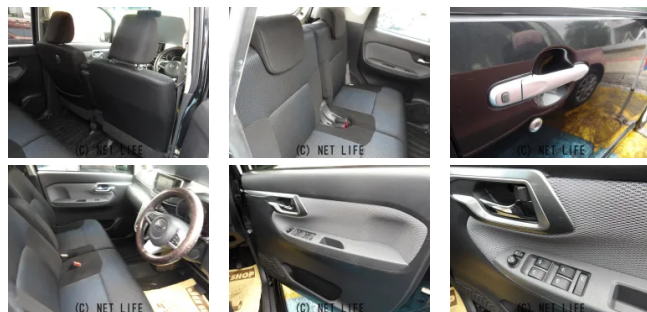

備考なし

車名	ダイハツ ムーヴ 660 カスタム X SA		
本体価格(消費税込) 支払総額(税込)	51万円 (55万円)		
年式	2015年 (H27)		
走行距離	7.3万 km		
保証	保証付・3ヶ月・3千km		
法定整備	法定整備含		
色	ブラックマイカメタリック		
車検	車検整備付	修復歴	有
リサイクル	リ済込	駆動方式	2WD
燃料	ガソリン	ミッション	CVTインパネ
ハンドル	右	乗車定員	4名
ドア	5D	車台番号	988

装備・内装・外装・安全装備

パワーステアリング・パワーウィンドウ・エアコン・電格ミラー・スマートキー・
プッシュスタート・集中ドアロック・カメラ(バック)・アルミホイール・ABS・
横滑り防止装置・衝突被害軽減ブレーキ・エアバック(運転席/助手席)・

装備備考

●パワーステアリング●パワーウィンドウ●エアコン●ABS●運
転席エアバッグ●助手席エアバッグ●CD●バックカメラ●電格ミ
ラー●スマートキー●プッシュスタート●集中ドアロック●横滑り...