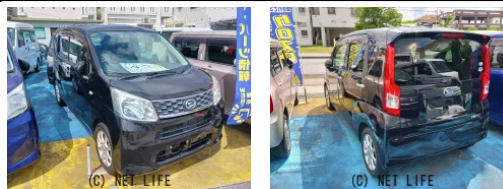

備考なし

車名	ダイハツ ムーヴ 660 L		
本体価格(消費税込) 支払総額(税込)	36万円 (42万円)		
年式	2016年 (H28)		
走行距離	10.8万 km		
保証	保証付・3ヶ月・距離無制限		
法定整備	法定整備含		
色	ブラックマイカメタリック		
車検	車検整備付	修復歴	有
リサイクル	リ済込	駆動方式	2WD
燃料	ガソリン	ミッション	CVTインパネ
ハンドル	右	乗車定員	4名
ドア	5D	車台番号	373