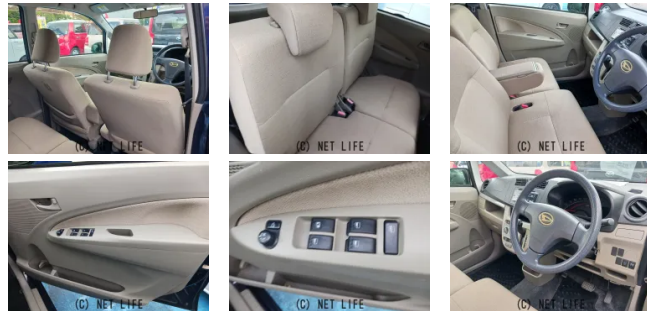

備考なし

車名	ダイハツ ムーヴ 660 L		
本体価格(消費税込) 支払総額(税込)	17.5万円 (21.9万円)		
年式	2014年 (H26)		
走行距離	9万 km		
保証	保証無		
法定整備	法定整備含		
色	アーバンナイトブルークリスタルメタリック		
車検	車検整備付	修復歴	有
リサイクル	リ済込	駆動方式	2WD
燃料	ガソリン	ミッション	CVTインパネ
ハンドル	右	乗車定員	4名
ドア	5D	車台番号	054

装備・内装・外装・安全装備

パワーステアリング・パワーウィンドウ・エアコン・電格ミラー・キーレス・
集中ドアロック・アルミホイール・ABS・エアバック(運転席/助手席)・

装備備考

- パワーステアリング●パワーウィンドウ●エアコン●キーレス●
- ABS●運転席エアバッグ●助手席エアバッグ●CD●電格ミラー
- 集中ドアロック●現状販売●純正アルミホイール●エコアイドル

コザホンダモーターのお問い合わせ