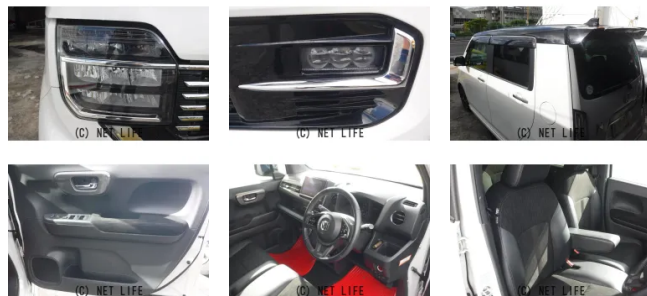

人気カラーパールホワイト&ルーフブラックツートン☆ターボ☆2年車検込み&2年保証付き☆

| | | | |
|------------------------|---|-------|-------------|
| 車名 | ホンダ N-WGN カスタム 660 L ターボ ホンダ センシング | | |
| 本体価格(消費税込) 支払総額(税込) | ご成約 (---) | | |
| 年式 | 2020年 (R2) | | |
| 走行距離 | 4.7万 km | | |
| 保証 | 保証付・24ヶ月・30千km | | |
| 法定整備 | 法定整備含 | | |
| 色 | プラチナホワイト・パール/ブラック | | |
| 車検 | 車検整備付 | 修復歴 | 有 |
| リサイクル | リ済込 | 駆動方式 | 2WD |
| 燃料 | ガソリン | ミッション | MTモード付CVTイン |
| ハンドル | 右 | 乗車定員 | 4名 |
| ドア | 5D | 車台番号 | 764 |

装備・内装・外装・安全装備

パワーステアリング・パワーウィンドウ・エアコン・オートライト・LEDライト・ETC・ウインカーミラー・フォグランプ・プライバシーガラス・電格ミラー・プッシュスタート・TV(フルセグ)・ナビ(SDナビ他)・シートリフター・カメラ(バック)・アルミホイール・フルエアロ・ABS・横滑り防止装置・衝突被害軽減ブレーキ・クルーズコントロール・アイドリングストップ・エアバック(運転席/助手席/サイド)・