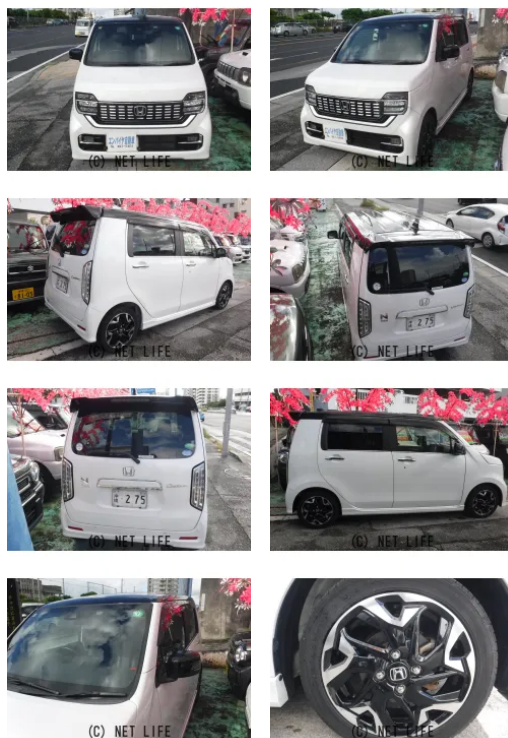

人気カラーパールホワイト&ルーフブラックツートン☆ターボ☆2年車検込み&2年保証付き☆

| | | | |
|------------------------|---|-------|-------------|
| 車名 | ホンダ N-WGN カスタム 660 L ターボ ホンダ センシング | | |
| 本体価格(消費税込) 支払総額(税込) | ご成約 (---) | | |
| 年式 | 2020年 (R2) | | |
| 走行距離 | 4.7万 km | | |
| 保証 | 保証付・24ヶ月・30千km | | |
| 法定整備 | 法定整備含 | | |
| 色 | プラチナホワイト・パール/ブラック | | |
| 車検 | 車検整備付 | 修復歴 | 有 |
| リサイクル | リ済込 | 駆動方式 | 2WD |
| 燃料 | ガソリン | ミッション | MTモード付CVTイン |
| ハンドル | 右 | 乗車定員 | 4名 |
| ドア | 5D | 車台番号 | 764 |