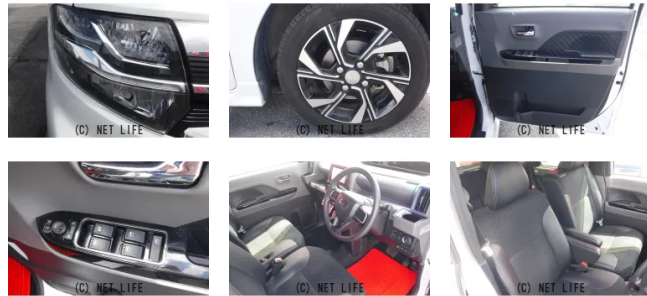

走行3.5万km ☆ 2年車検込み & 2年保証付き ☆ 純正ナビ・TV・Bluetooth
 ☆ ドライブレコーダー前後付

車名	ダイハツ タント 660 カスタム X セレクション		
本体価格(消費税込) 支払総額(税込)	105万円 (115万円)		
年式	2020年 (R2)		
走行距離	3.5万 km		
保証	保証付・24ヶ月・距離無制限		
法定整備	法定整備含		
色	シャイニングホワイトパール		
車検	車検整備付	修復歴	有
リサイクル	リ済込	駆動方式	2WD
燃料	ガソリン	ミッション	CVTインパネ
ハンドル	右	乗車定員	4名
ドア	5D	車台番号	304

装備・内装・外装・安全装備

パワーステアリング・パワーウィンドウ・エアコン・オートライト・LEDライト・ウインカーミラー・フォグランプ・プライバシーガラス・電格ミラー・スマートキー・プッシュスタート・ドライブレコーダー・TV(フルセグ)・ナビ(SDナビ他)・シートヒーター・ハーフレザーシート・シートリフター・スライドドア(両側電動)・アルミホイール・リアスポイラー・フルエアロ・ABS・横滑り防止装置・衝突被害軽減ブレーキ・障害物センサー・エアバック(運転席/助手席)・