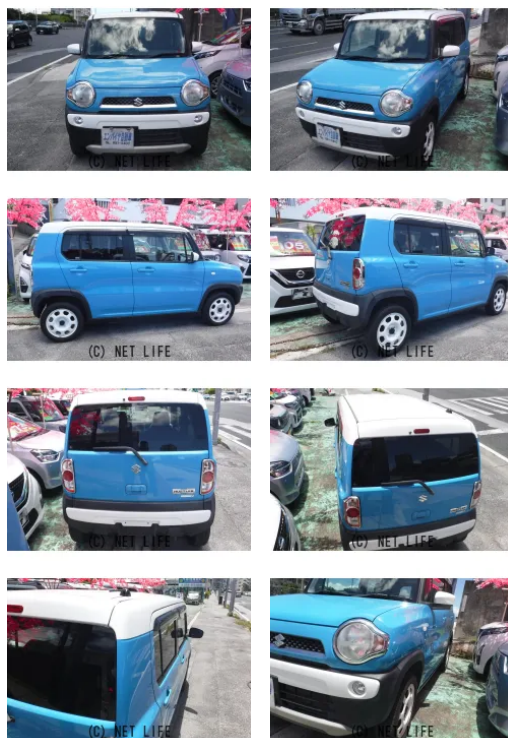

5速マニュアル☆走行4.6万km☆2年車検込み&2年保証付き☆エンジンオイル&フィルター・バッテリー新品交換サービス☆

車名	スズキ ハスラー 660 G		
本体価格(消費税込) 支払総額(税込)	79万円 (85万円)		
年式	2018年 (H30)		
走行距離	4.6万 km		
保証	保証付・24ヶ月・30千km		
法定整備	法定整備含		
色	サマーブルーM ホワイト2トーンルーフ		
車検	車検整備付	修復歴	有
リサイクル	リ済込	駆動方式	2WD
燃料	ガソリン	ミッション	5MTフロア
ハンドル	右	乗車定員	4名
ドア	5D	車台番号	318