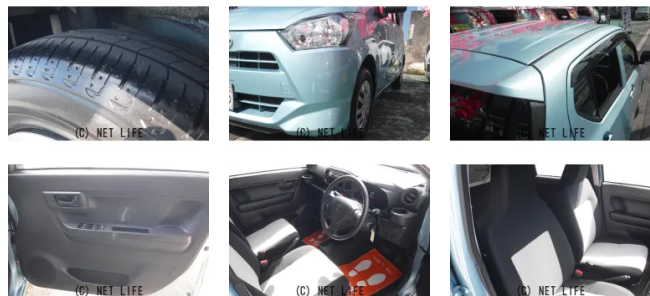

☆走行2.1万☆2年車検込み&2年保証付き☆エンジンオイル&フィルター・バッテリー新品交換サービス

車名	トヨタ ピクシスエポック 660 L		
本体価格(消費税込) 支払総額(税込)	53万円 (59万円)		
年式	2021年 (R3)		
走行距離	2.1万 km		
保証	保証付・24ヶ月・30千km		
法定整備	法定整備含		
色	スカイブルーメタリック		
車検	車検整備付	修復歴	有
リサイクル	リ済込	駆動方式	2WD
燃料	ガソリン	ミッション	CVTインパネ
ハンドル	右	乗車定員	4名
ドア	5D	車台番号	533

装備・内装・外装・安全装備

パワーステアリング・パワーウィンドウ・エアコン・ETC・キーレス・ABS・横滑り防止装置・アイドリングストップ・エアバック(運転席/助手席)・

装備備考

●パワーステアリング●パワーウィンドウ●エアコン●キーレス●
ABS●運転席エアバッグ●助手席エアバッグ●CD●ETC●横
滑り防止装置●アイドリングストップ●ラジオ●エンジンオイル&...

エンパイヤのお問い合わせ

098-897-5403