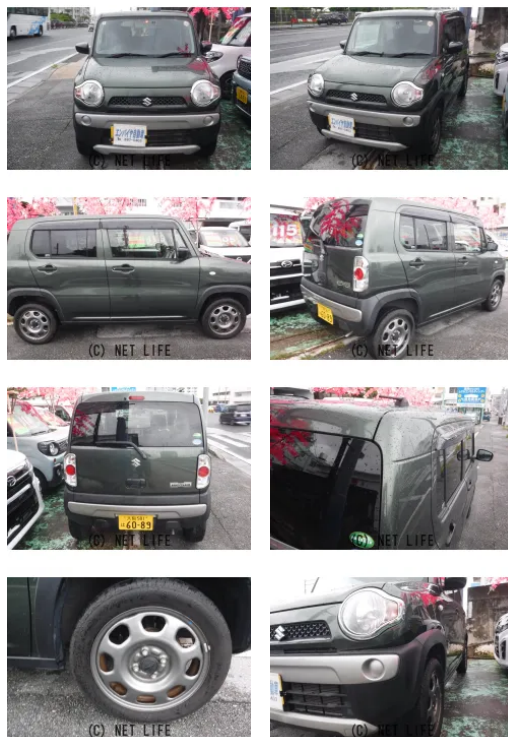

5速マニュアル☆本土仕入れ☆修復歴無し☆走行3.2万km☆2年保証付き☆SDナビ  
 ・ワンセグ・Bluetooth☆エンジンオイル&フィルター・バッテリー新品交換  
 サービス

車名	スズキ ハスラー 660 A		
本体価格(消費税込) 支払総額(税込)	89万円 (95万円)		
年式	2018年 (H30)		
走行距離	3.2万 km		
保証	保証付・24ヶ月・30千km		
法定整備	法定整備無		
色	クールカーキパールメタリック		
車検	検R9/6	修復歴	無
リサイクル	リ済込	駆動方式	2WD
燃料	ガソリン	ミッション	5MTフロア
ハンドル	右	乗車定員	4名
ドア	5D	車台番号	327