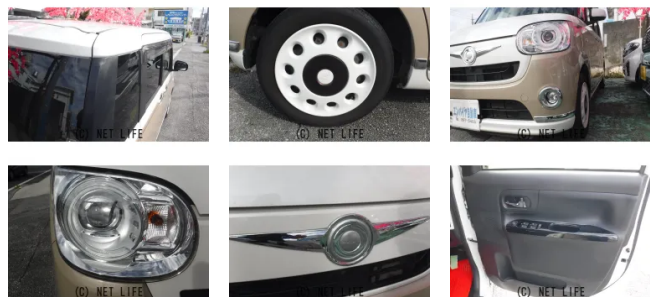

全方位モニター☆ナビ・フルセグTV・Bluetooth☆両側パワースライドドア  
 ☆走行5.8万km ☆2年保証付き☆

車名	ダイハツ ムーヴキャンバス 660 G ブラックインテリ ア リミテッド SAIII		
本体価格(消費税込) 支払総額(税込)	99万円 (105万円)		
年式	2019年 (R1)		
走行距離	5.8万 km		
保証	保証付・24ヶ月・30千km		
法定整備	法定整備無		
色	パールホワイトIII/ナチュラルベージュMM		
車検	検R10/1	修復歴	有
リサイクル	リ済込	駆動方式	2WD
燃料	ガソリン	ミッション	CVTインパネ
ハンドル	右	乗車定員	4名
ドア	5D	車台番号	096

**装備・内装・外装・安全装備**

パワーステアリング・パワーウィンドウ・エアコン・オートライト・LEDライト・電格ミラー・スマートキー・プッシュスタート・TV(フルセグ)・ナビ(SD ナビ他)・シートリフター・カメラ(サイド/全周囲/バック)・スライドドア(片側電動)・ABS・横滑り防止装置・衝突被害軽減ブレーキ・障害物センサー・エアバック(運転席/助手席)・

**装備備考**

●パワーステアリング●パワーウィンドウ●エアコン●運転席エアバック●助手席エアバック●ABS●横滑り防止装置●衝突被害軽減ブレーキ●障害物センサー●LEDライト●オートライト●ス...