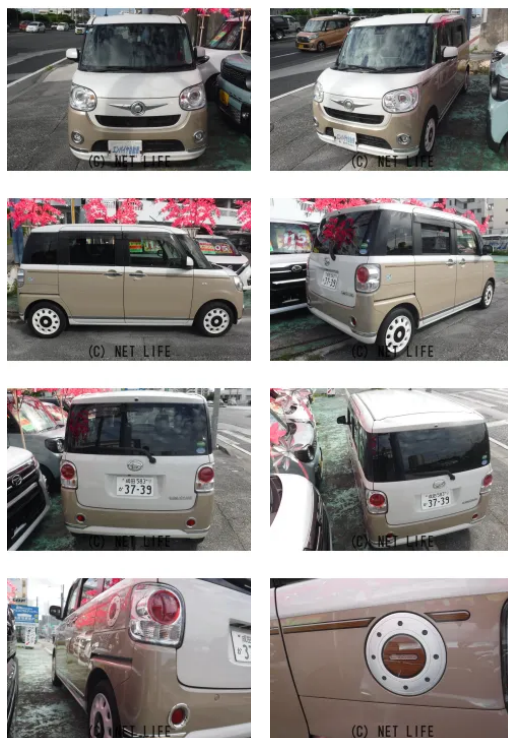

全方位モニター☆ナビ・フルセグTV・Bluetooth☆両側パワースライドドア  
 ☆走行5.8万km ☆2年保証付き☆

車名	ダイハツ ムーヴキャンバス 660 G ブラックインテリ ア リミテッド SAIII		
本体価格(消費税込) 支払総額(税込)	99万円 (105万円)		
年式	2019年 (R1)		
走行距離	5.8万 km		
保証	保証付・24ヶ月・30千km		
法定整備	法定整備無		
色	パールホワイトIII/ナチュラルベージュMM		
車検	検R10/1	修復歴	有
リサイクル	リ済込	駆動方式	2WD
燃料	ガソリン	ミッション	CVTインパネ
ハンドル	右	乗車定員	4名
ドア	5D	車台番号	096