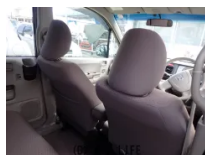

備考なし

おおきのお問い合わせ

098-945-3911

※お問合せの際は、「クロスロード」を見た！とお伝えください。

更新日 02月09日 11:19

<https://www.o-cross.net/car/honda/S032/001069-1260209-N0001/>

車名	ホンダ ライフ 660 パステル ターボ		
本体価格(消費税込) 支払総額(税込)	22万円 (25万円)		
年式	2010年 (H22)		
走行距離	10.3万 km		
保証	保証無		
法定整備	法定整備無		
色	ナイトホークブラック・パール		
車検	検R9/7	修復歴	無
リサイクル	リ済込	駆動方式	2WD
燃料	ガソリン	ミッション	4ATインパネ
ハンドル	右	乗車定員	4名
ドア	5D	車台番号	876

装備・内装・外装・安全装備

パワーステアリング・パワーウィンドウ・エアコン・ETC・電格ミラー・スマートキー・ナビ(HDDナビ)・カメラ(バック)・アルミホイール・ABS・エアバック(運転席/助手席)・

装備備考

●パワーステアリング●パワーウィンドウ●エアコン●ABS●運転席エアバッグ●助手席エアバッグ●CD●バックカメラ●HDDナビ●ETC●電格ミラー●スマートキー●純正アルミホイール

おおき

沖縄県与那原町上与那原439