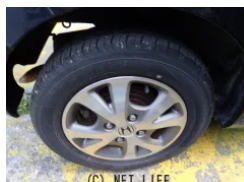

備考なし

おおきのお問い合わせ

098-945-3911

※お問合せの際は、「クロスロード」を見た！とお伝えください。

更新日 02月09日 11:19

<https://www.o-cross.net/car/honda/S032/001069-1260209-N0001/>

車名	ホンダ ライフ 660 パステル ターボ		
本体価格(消費税込) 支払総額(税込)	22万円 (25万円)		
年式	2010年 (H22)		
走行距離	10.3万 km		
保証	保証無		
法定整備	法定整備無		
色	ナイトホークブラック・パール		
車検	検R9/7	修復歴	無
リサイクル	リ済込	駆動方式	2WD
燃料	ガソリン	ミッション	4ATインパネ
ハンドル	右	乗車定員	4名
ドア	5D	車台番号	876

装備・内装・外装・安全装備

パワーステアリング・パワーウィンドウ・エアコン・ETC・電格ミラー・スマートキー・ナビ(HDDナビ)・カメラ(バック)・アルミホイール・ABS・エアバック(運転席/助手席)・

装備備考

●パワーステアリング●パワーウィンドウ●エアコン●ABS●運転席エアバッグ●助手席エアバッグ●CD●バックカメラ●HDDナビ●ETC●電格ミラー●スマートキー●純正アルミホイール

おおき

沖縄県与那原町上与那原439