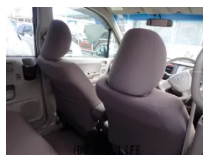

備考なし

おおきのお問い合わせ

**098-945-3911**

※お問合せの際は、「クロスロード」を見た！とお伝えください。

更新日 06月06日 10:33

<https://www.o-cross.net/car/honda/S032/001069-1260209-N0001/>

車名

**ホンダ ライフ  
660 パステル ターボ**