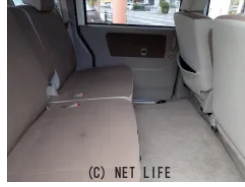

備考なし

車名	スズキ エブリイワゴン 660 JPターボ		
本体価格(消費税込) 支払総額(税込)	38万円 (43万円)		
年式	2010年 (H22)		
走行距離	15.2万 km		
保証	保証付・1ヶ月・1千km		
法定整備	法定整備無		
色	パールホワイト		
車検	検R9/10	修復歴	無
リサイクル	リ済込	駆動方式	2WD
燃料	ガソリン	ミッション	4ATインパネ
ハンドル	右	乗車定員	4名
ドア	5D	車台番号	714