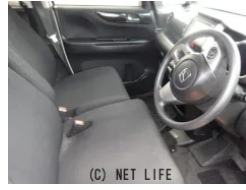

備考なし

おおきのお問い合わせ

098-945-3911

※お問合せの際は、「クロスロード」を見た！とお伝えください。

更新日 06月06日 10:34

<https://www.o-cross.net/car/honda/S094/001069-1260512-N0008/>