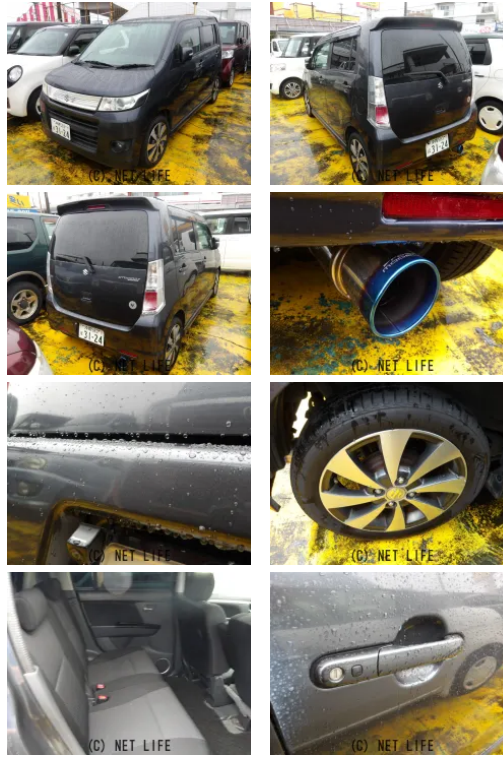

備考なし

車名	スズキ ワゴンR 660 スティングレー TS 4WD		
本体価格(消費税込) 支払総額(税込)	18万円 (20万円)		
年式	2009年 (H21)		
走行距離	15万 km		
保証	保証無		
法定整備	法定整備無		
色	ルナグレーパールメタリック		
車検	検R10/3	修復歴	無
リサイクル	リ済込	駆動方式	4WD
燃料	ガソリン	ミッション	MTモード付CVTインパネ
ハンドル	右	乗車定員	4名
ドア	5D	車台番号	192

装備・内装・外装・安全装備

パワーステアリング・パワーウィンドウ・エアコン・スマートキー・
プッシュスタート・カメラ(バック)・アルミホイール・ABS・
エアバック(運転席/助手席)・

装備備考

●パワーステアリング●パワーウィンドウ●エアコン●ABS●運
転席エアバッグ●助手席エアバッグ●スマートキー●プッシュス
タート●CD●DVD再生●バックカメラ●TV●ナビ●純正アルミ...

おおきのお問い合わせ