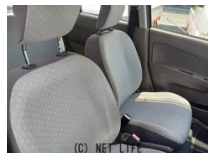

備考なし

車名	スズキ アルト 660 エコ L		
本体価格(消費税込) 支払総額(税込)	20万円 (23万円)		
年式	2014年 (H26)		
走行距離	13万 km		
保証	保証無		
法定整備	法定整備無		
色	ホワイト		
車検	検R9/6	修復歴	無
リサイクル	リ済込	駆動方式	2WD
燃料	ガソリン	ミッション	CVTフロア
ハンドル	右	乗車定員	4名
ドア	5D	車台番号	258

装備・内装・外装・安全装備

パワーステアリング・パワーウィンドウ・エアコン・キーレス・集中ドアロック・
アルミホイール・エアバック(運転席/助手席)・

装備備考

- パワーステアリング●パワーウィンドウ●エアコン●運転席エア
バッグ●助手席エアバッグ●キーレス●集中ドアロック●BT接続
- ナビ●社外アルミホイール

おおきのお問い合わせ

098-945-3911

※お問合せの際は、「クロスロード」を見た！とお伝えください。