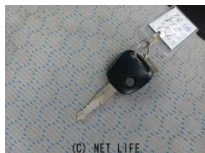

備考なし

車名	スズキ アルト 660 エコ L		
本体価格(消費税込) 支払総額(税込)	20万円 (23万円)		
年式	2014年 (H26)		
走行距離	13万 km		
保証	保証無		
法定整備	法定整備無		
色	ホワイト		
車検	検R9/6	修復歴	無
リサイクル	リ済込	駆動方式	2WD
燃料	ガソリン	ミッション	CVTフロア
ハンドル	右	乗車定員	4名
ドア	5D	車台番号	258