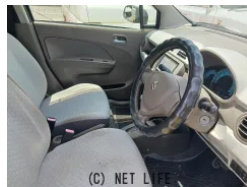

備考なし

車名	スズキ アルト 660 エコ L		
本体価格(消費税込) 支払総額(税込)	20万円 (23万円)		
年式	2014年 (H26)		
走行距離	13万 km		
保証	保証無		
法定整備	法定整備無		
色	ホワイト		
車検	検R9/6	修復歴	無
リサイクル	リ済込	駆動方式	2WD
燃料	ガソリン	ミッション	CVTフロア
ハンドル	右	乗車定員	4名
ドア	5D	車台番号	258

装備・内装・外装・安全装備

パワーステアリング・パワーウィンドウ・エアコン・キーレス・集中ドアロック・
アルミホイール・エアバック(運転席/助手席)・

装備備考

- パワーステアリング●パワーウィンドウ●エアコン●運転席エア
バッグ●助手席エアバッグ●キーレス●集中ドアロック●BT接続
- ナビ●社外アルミホイール

おおきのお問い合わせ

098-945-3911

※お問合せの際は、「クロスロード」を見た！とお伝えください。