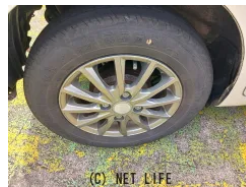

備考なし

車名	スズキ アルト 660 エコ L		
本体価格(消費税込) 支払総額(税込)	20万円 (23万円)		
年式	2014年 (H26)		
走行距離	13万 km		
保証	保証無		
法定整備	法定整備無		
色	ホワイト		
車検	検R9/6	修復歴	無
リサイクル	リ済込	駆動方式	2WD
燃料	ガソリン	ミッション	CVTフロア
ハンドル	右	乗車定員	4名
ドア	5D	車台番号	258

装備・内装・外装・安全装備

パワーステアリング・パワーウィンドウ・エアコン・キーレス・集中ドアロック・
アルミホイール・エアバック(運転席/助手席)・

装備備考

- パワーステアリング●パワーウィンドウ●エアコン●運転席エア
バッグ●助手席エアバッグ●キーレス●集中ドアロック●BT接続
- ナビ●社外アルミホイール

おおきのお問い合わせ

098-945-3911

※お問合せの際は、「クロスロード」を見た！とお伝えください。