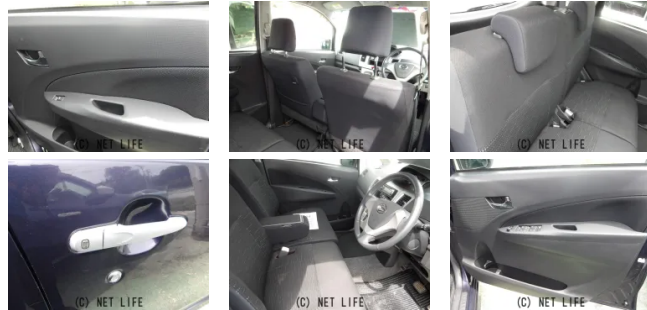

備考なし

車名	ダイハツ ムーヴ 660 カスタム G		
本体価格(消費税込) 支払総額(税込)	23万円 (29万円)		
年式	2011年 (H23)		
走行距離	9.7万 km		
保証	保証付・1ヶ月・1千km		
法定整備	法定整備含		
色	パープル		
車検	車検整備付	修復歴	無
リサイクル	リ済込	駆動方式	2WD
燃料	ガソリン	ミッション	CVTインパネ
ハンドル	右	乗車定員	4名
ドア	5D	車台番号	624

装備・内装・外装・安全装備

パワーステアリング・パワーウィンドウ・エアコン・電格ミラー・スマートキー・
プッシュスタート・集中ドアロック・アルミホイール・エアバック(運転席/助手席)・

装備備考

●パワーステアリング●パワーウィンドウ●エアコン●運転席エア
バッグ●助手席エアバッグ●CD●電格ミラー●スマートキー●プ
ッシュスタート●集中ドアロック●純正アルミホイール●エコアイ...

オーシャンモーターズのお問い合わせ