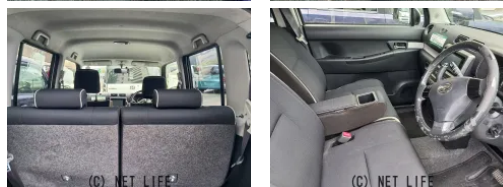

備考なし

車名	ダイハツ ムーヴコンテ 660 X		
本体価格(消費税込) 支払総額(税込)	23万円 (29万円)		
年式	2013年 (H25)		
走行距離	9.6万 km		
保証	保証付・1ヶ月・1千km		
法定整備	法定整備含		
色	パールホワイトIII		
車検	車検整備付	修復歴	有
リサイクル	リ済込	駆動方式	2WD
燃料	ガソリン	ミッション	CVTコラム
ハンドル	右	乗車定員	4名
ドア	5D	車台番号	857

装備・内装・外装・安全装備

パワーステアリング・パワーウィンドウ・エアコン・ETC・電格ミラー・
スマートキー・集中ドアロック・ABS・エアバック(運転席/助手席)・

装備備考

●パワーステアリング●パワーウィンドウ●エアコン●ABS●運
転席エアバッグ●助手席エアバッグ●電格ミラー●スマートキー●
集中ドアロック●ETC●ナビ

オーシャンモーターズのお問い合わせ

098-933-9353

※お問合せの際は、「クロスロード」を見た！とお伝えください。