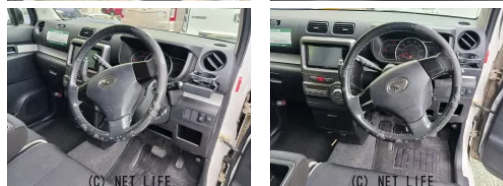

備考なし

車名	ダイハツ ムーヴコンテ 660 X		
本体価格(消費税込) 支払総額(税込)	23万円 (29万円)		
年式	2013年 (H25)		
走行距離	9.6万 km		
保証	保証付・1ヶ月・1千km		
法定整備	法定整備含		
色	パールホワイトIII		
車検	車検整備付	修復歴	有
リサイクル	リ済込	駆動方式	2WD
燃料	ガソリン	ミッション	CVTコラム
ハンドル	右	乗車定員	4名
ドア	5D	車台番号	857

装備・内装・外装・安全装備

パワーステアリング・パワーウィンドウ・エアコン・ETC・電格ミラー・
スマートキー・集中ドアロック・ABS・エアバック(運転席/助手席)・

装備備考

●パワーステアリング●パワーウィンドウ●エアコン●ABS●運
転席エアバッグ●助手席エアバッグ●電格ミラー●スマートキー●
集中ドアロック●ETC●ナビ

オーシャンモーターズのお問い合わせ

098-933-9353

※お問合せの際は、「クロスロード」を見た！とお伝えください。