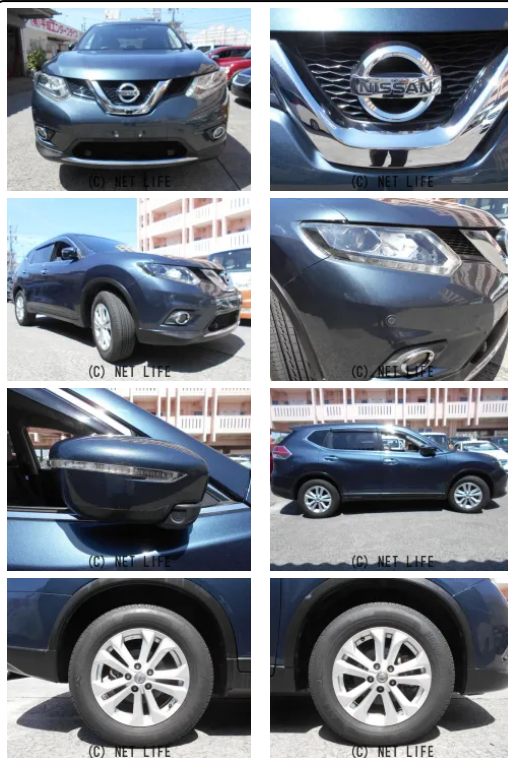

修復歴なし ETC付 バックモニター スマートキー プッシュ式スタートボタン  
ドラレコ LEDヘッドライト シートヒーター TV・ナビ

車名	日産 エクストレイル 2.0 20X エマージェン シーブレーキパッケージ 2列...		
本体価格(消費税込) 支払総額(税込)	<b>103万円 (118万円)</b>		
年式	2017年 (H29)		
走行距離	6.4万 km		
保証	保証付・3ヶ月・5千km		
法定整備	法定整備含		
色	紺		
車検	車検整備付	修復歴	無
リサイクル	リ済込	駆動方式	2WD
燃料	ガソリン	ミッション	CVTフロア
ハンドル	右	乗車定員	5名
ドア	5D	車台番号	975