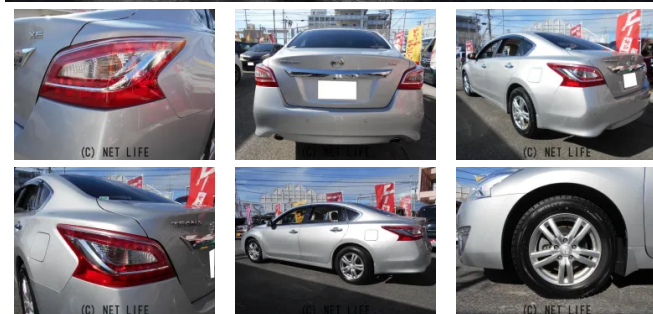

修復歴なし・エマージェンシーブレーキ・プッシュ式スタートボタン・バックカメラ付
・ビルトインETC・ナビ

車名	日産 ティアナ 2.5 XE		
本体価格(消費税込) 支払総額(税込)	64万円 (79万円)		
年式	2016年 (H28)		
走行距離	6.6万 km		
保証	保証付・3ヶ月・5千km		
法定整備	法定整備含		
色	シルバー		
車検	車検整備付	修復歴	無
リサイクル	リ済込	駆動方式	2WD
燃料	ガソリン	ミッション	CVTフロア
ハンドル	右	乗車定員	5名
ドア	4D	車台番号	047