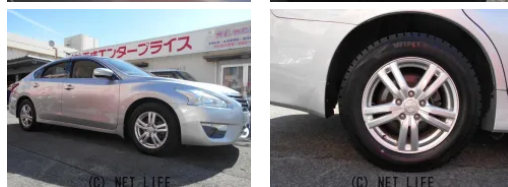

修復歴なし・エマージェンシーブレーキ・プッシュ式スタートボタン・バックカメラ付
・ビルトインETC・ナビ

車名	日産 ティアナ 2.5 XE		
本体価格(消費税込) 支払総額(税込)	64万円 (79万円)		
年式	2016年 (H28)		
走行距離	6.6万 km		
保証	保証付・3ヶ月・5千km		
法定整備	法定整備含		
色	シルバー		
車検	車検整備付	修復歴	無
リサイクル	リ済込	駆動方式	2WD
燃料	ガソリン	ミッション	CVTフロア
ハンドル	右	乗車定員	5名
ドア	4D	車台番号	047