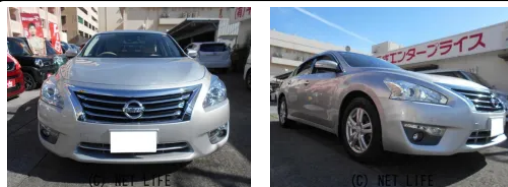

修復歴なし・エマージェンシーブレーキ・プッシュ式スタートボタン・バックカメラ付
・ビルトインETC・ナビ

車名	日産 ティアナ 2.5 XE		
本体価格(消費税込) 支払総額(税込)	64万円 (79万円)		
年式	2016年 (H28)		
走行距離	6.6万 km		
保証	保証付・3ヶ月・5千km		
法定整備	法定整備含		
色	シルバー		
車検	車検整備付	修復歴	無
リサイクル	リ済込	駆動方式	2WD
燃料	ガソリン	ミッション	CVTフロア
ハンドル	右	乗車定員	5名
ドア	4D	車台番号	047

装備・内装・外装・安全装備

パワーステアリング・パワーウィンドウ・エアコン・オートライト・キーレス・
スマートキー・盗難防止装置・ABS・横滑り防止装置・衝突安全ボディ・
エアバック(運転席/助手席/サイド)・

装備備考

●運転席エアバッグ●助手席エアバッグ●サイドエアバッグ●AB
S●エアコン●パワーステアリング●パワーウィンドウ●盗難防止
装置●アルミホイール16インチ●キーレス●スマートキー●横滑...