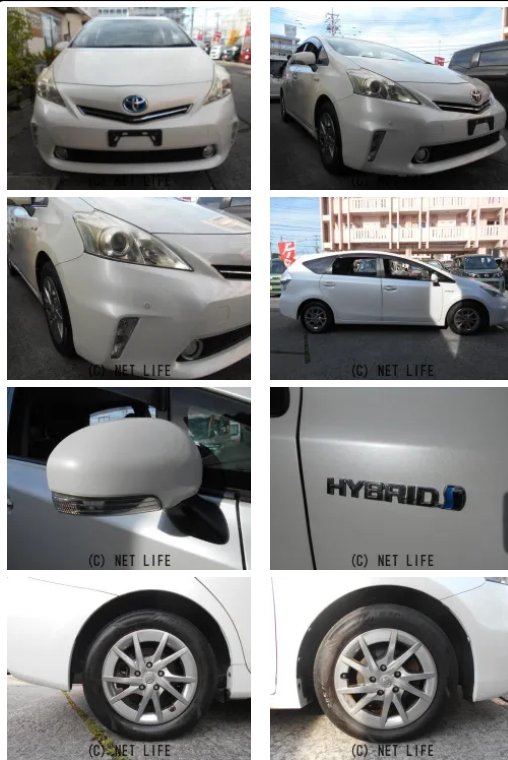

スマートキー・バックカメラ・ナビ・TV・プッシュ式スタートボタン

車名	トヨタ プリウスα 1.8 S チューン ブラック		
本体価格(消費税込) 支払総額(税込)	73万円 (88万円)		
年式	2014年 (H26)		
走行距離	6.7万 km		
保証	保証付・3ヶ月・5千km		
法定整備	法定整備含		
色	ホワイト		
車検	車検整備付	修復歴	有
リサイクル	リ済込	駆動方式	2WD
燃料	ハイブリッド	ミッション	CVTインパネ
ハンドル	右	乗車定員	5名
ドア	5D	車台番号	005

装備・内装・外装・安全装備

パワーステアリング・パワーウィンドウ・エアコン・キーレス・スマートキー・盗難防止装置・フルフラットシート・ABS・横滑り防止装置・衝突安全ボディ・アイドリングストップ・エアバック(運転席/助手席/サイド)・

装備備考

●運転席エアバッグ●助手席エアバッグ●サイドエアバッグ●ABS●エアコン●パワーステアリング●パワーウィンドウ●盗難防止装置●アイドリングストップ●アルミホイール16インチ●キーレ...