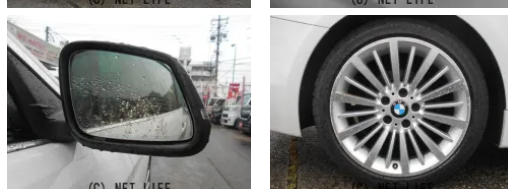

●豊見城、糸満街道で最大級の品揃え！！下取り強化中につき、出張査定・下取り高価買取を実施中♪

(有)平成エンタープライズのお問い合わせ

098-856-0396

※お問合せの際は、「クロスロード」を見た！とお伝えください。

更新日 05月14日 10:13

<https://www.o-cross.net/car/bmw/S043/001074-1260514-N0001/>

車名	BMW 4シリーズクーペ 420i ラグジュアリー		
本体価格(消費税込) 支払総額(税込)	114万円 (129万円)		
年式	2016年 (H28)		
走行距離	8.2万 km		
保証	保証無		
法定整備	法定整備含		
色	ホワイト		
車検	車検整備付	修復歴	無
リサイクル	リ済込	駆動方式	2WD
燃料	ガソリン	ミッション	MTモード付8ATフロア
ハンドル	右	乗車定員	4名
ドア	2D	車台番号	229