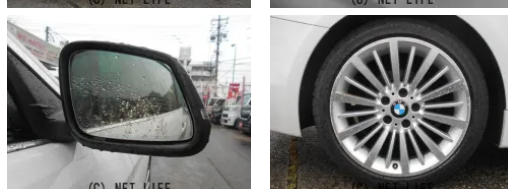

●豊見城、糸満街道で最大級の品揃え！！下取り強化中につき、出張査定・下取り高価買取を実施中♪

車名	BMW 4シリーズクーペ 420i ラグジュアリー		
本体価格(消費税込) 支払総額(税込)	114万円 (129万円)		
年式	2016年 (H28)		
走行距離	8.2万 km		
保証	保証無		
法定整備	法定整備含		
色	ホワイト		
車検	車検整備付	修復歴	無
リサイクル	リ済込	駆動方式	2WD
燃料	ガソリン	ミッション	MTモード付8ATフロア
ハンドル	右	乗車定員	4名
ドア	2D	車台番号	229