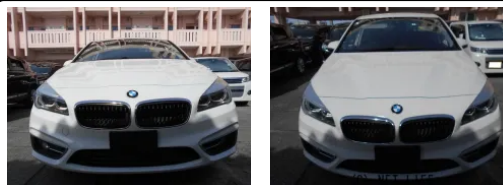

●豊見城、糸満街道で最大級の品揃え！！下取り強化中につき、出張査定・下取り高価買取を実施中♪

(有)平成エンタープライズのお問い合わせ

**098-856-0396**

※お問合せの際は、「クロスロード」を見た！とお伝えください。

更新日 07月02日 18:24

<https://www.o-cross.net/car/bmw/S999/001074-1260630-N0001/>

車名	<b>BMW 2シリーズ 218dアクティブツアラー</b>		
本体価格(消費税込) 支払総額(税込)	<b>63万円 (78万円)</b>		
年式	2016年 (H28)		
走行距離	10.0万 km		
保証	保証無		
法定整備	法定整備含		
色	ホワイト		
車検	車検整備付	修復歴	無
リサイクル	リ済込	駆動方式	—
燃料	軽油	ミッション	8ATフロア
ハンドル	右	乗車定員	5名
ドア	5D	車台番号	273