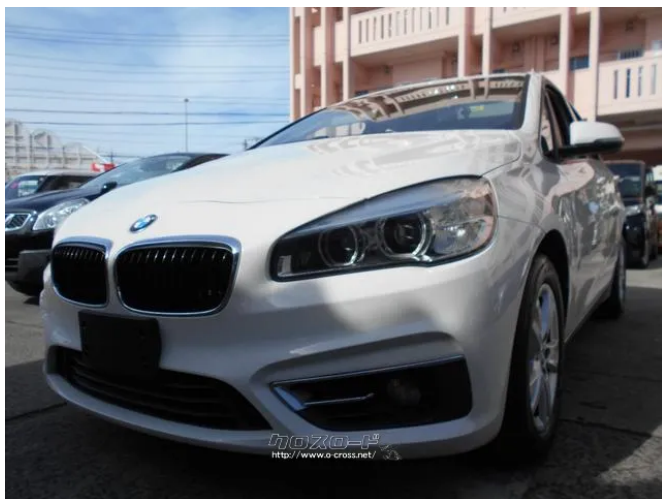

●豊見城、糸満街道で最大級の品揃え！！下取り強化中につき、出張査定・下取り高価買取を実施中♪

(有)平成エンタープライズのお問い合わせ

**098-856-0396**

※お問合せの際は、「クロスロード」を見た！とお伝えください。

更新日 07月02日 18:24

<https://www.o-cross.net/car/bmw/S999/001074-1260630-N0001/>

車名	<b>BMW 2シリーズ 218dアクティブツアラー</b>		
本体価格(消費税込) 支払総額(税込)	<b>63万円 (78万円)</b>		
年式	2016年 (H28)		
走行距離	10.0万 km		
保証	保証無		
法定整備	法定整備含		
色	ホワイト		
車検	車検整備付	修復歴	無
リサイクル	リ済込	駆動方式	—
燃料	軽油	ミッション	8ATフロア
ハンドル	右	乗車定員	5名
ドア	5D	車台番号	273