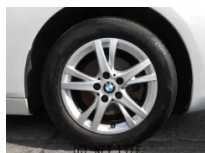

●豊見城、糸満街道で最大級の品揃え！！下取り強化中につき、出張査定・下取り高価買取を実施中♪

(有)平成エンタープライズのお問い合わせ

**098-856-0396**

※お問合せの際は、「クロスロード」を見た！とお伝えください。

更新日 07月02日 18:24

<https://www.o-cross.net/car/bmw/S999/001074-1260630-N0001/>

車名	<b>BMW 2シリーズ 218dアクティブツアラー</b>		
本体価格(消費税込) 支払総額(税込)	<b>63万円 (78万円)</b>		
年式	2016年 (H28)		
走行距離	10.0万 km		
保証	保証無		
法定整備	法定整備含		
色	ホワイト		
車検	車検整備付	修復歴	無
リサイクル	リ済込	駆動方式	—
燃料	軽油	ミッション	8ATフロア
ハンドル	右	乗車定員	5名
ドア	5D	車台番号	273