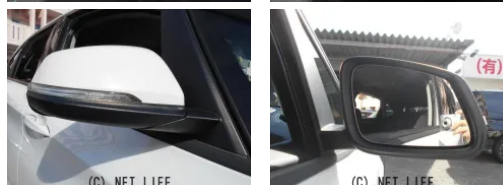

●豊見城、糸満街道で最大級の品揃え！！下取り強化中につき、出張査定・下取り高価買取を実施中♪

(有)平成エンタープライズのお問い合わせ

**098-856-0396**

※お問合せの際は、「クロスロード」を見た！とお伝えください。

更新日 07月02日 18:24

<https://www.o-cross.net/car/bmw/S999/001074-1260630-N0001/>

車名	<b>BMW 2シリーズ 218dアクティブツアラー</b>		
本体価格(消費税込) 支払総額(税込)	<b>63万円 (78万円)</b>		
年式	2016年 (H28)		
走行距離	10.0万 km		
保証	保証無		
法定整備	法定整備含		
色	ホワイト		
車検	車検整備付	修復歴	無
リサイクル	リ済込	駆動方式	—
燃料	軽油	ミッション	8ATフロア
ハンドル	右	乗車定員	5名
ドア	5D	車台番号	273