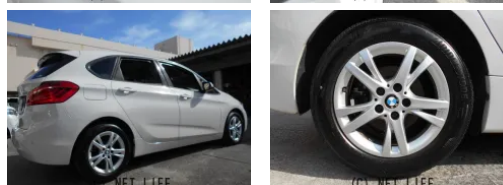

●豊見城、糸満街道で最大級の品揃え！！下取り強化中につき、出張査定・下取り高価買取を実施中♪

(有)平成エンタープライズのお問い合わせ

**098-856-0396**

※お問合せの際は、「クロスロード」を見た！とお伝えください。

更新日 07月02日 18:24

<https://www.o-cross.net/car/bmw/S999/001074-1260630-N0001/>

車名	<b>BMW 2シリーズ 218dアクティブツアラー</b>		
本体価格(消費税込) 支払総額(税込)	<b>63万円 (78万円)</b>		
年式	2016年 (H28)		
走行距離	10.0万 km		
保証	保証無		
法定整備	法定整備含		
色	ホワイト		
車検	車検整備付	修復歴	無
リサイクル	リ済込	駆動方式	—
燃料	軽油	ミッション	8ATフロア
ハンドル	右	乗車定員	5名
ドア	5D	車台番号	273