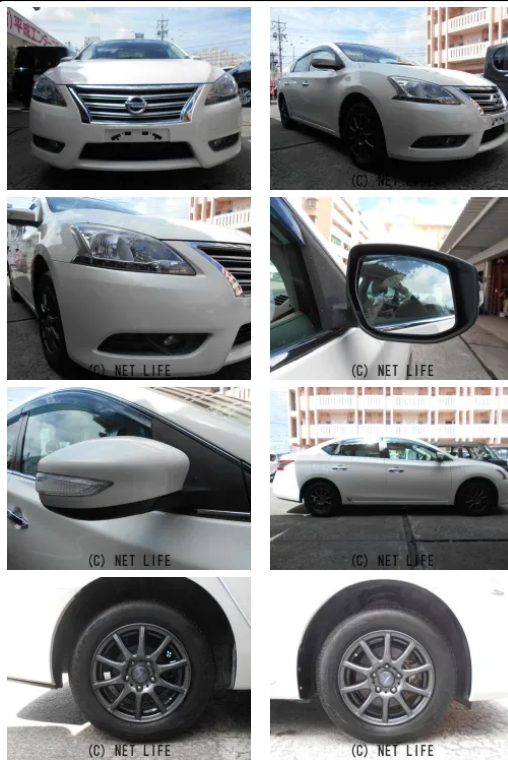

修復歴なし・バックカメラ・TV・ナビ・Bluetooth

車名

日産 ブルーバードシルフィ  
シルフィー 修復歴なし・バック  
カメラ・TV・ナビ・Blu...

本体価格(消費税込)  
支払総額(税込)

**54万円 (69万円)**

年式

2016年 (H28)

走行距離

5.0万 km

保証

保証付・3ヶ月・5千km

法定整備

法定整備含

色

ホワイト

車検