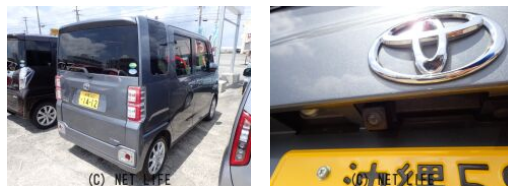

●エンジンオイル交換・オイルフィルター交換・新品バッテリー・アンダーコート・グリスコート

車名	トヨタ ピクシスメガ 660 L SAIII		
本体価格(消費税込) 支払総額(税込)	111万円 (113万円)		
年式	2020年 (R2)		
走行距離	6.6万 km		
保証	保証付・24ヶ月・30千km		
法定整備	法定整備含		
色	タングステングレーメタリック		
車検	検R8/4	修復歴	無
リサイクル	リ済込	駆動方式	2WD
燃料	ガソリン	ミッション	CVTインパネ
ハンドル	右	乗車定員	4名
ドア	5D	車台番号	453