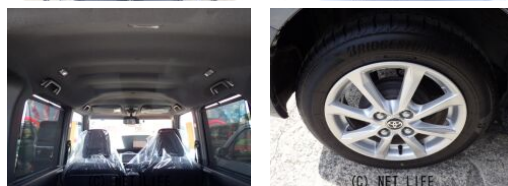

●エンジンオイル交換・オイルフィルター交換・新品バッテリー・アンダーコート・グリスコート

車名	トヨタ ピクシスメガ 660 L SAIII		
本体価格(消費税込) 支払総額(税込)	111万円 (113万円)		
年式	2020年 (R2)		
走行距離	6.6万 km		
保証	保証付・24ヶ月・30千km		
法定整備	法定整備含		
色	タングステングレーメタリック		
車検	検R8/4	修復歴	無
リサイクル	リ済込	駆動方式	2WD
燃料	ガソリン	ミッション	CVTインパネ
ハンドル	右	乗車定員	4名
ドア	5D	車台番号	453