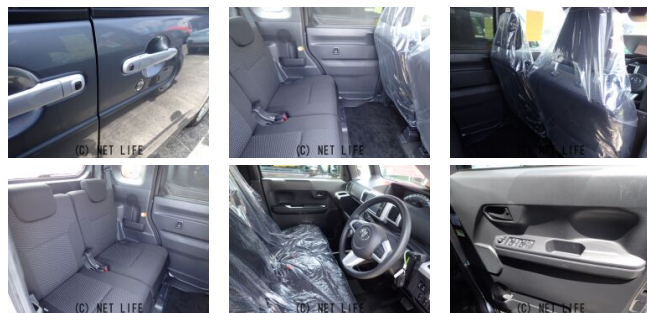

●エンジンオイル交換・オイルフィルター交換・新品バッテリー・アンダーコート・グリスコート

車名	トヨタ ピクシスメガ 660 L SAIII		
本体価格(消費税込) 支払総額(税込)	111万円 (113万円)		
年式	2020年 (R2)		
走行距離	6.6万 km		
保証	保証付・24ヶ月・30千km		
法定整備	法定整備含		
色	タングステングレーメタリック		
車検	検R8/4	修復歴	無
リサイクル	リ済込	駆動方式	2WD
燃料	ガソリン	ミッション	CVTインパネ
ハンドル	右	乗車定員	4名
ドア	5D	車台番号	453

装備・内装・外装・安全装備

パワーステアリング・パワーウィンドウ・エアコン・ETC・フォグランプ・電格ミラー・プッシュスタート・カメラ(バック)・スライドドア(両側電動)・アルミホイール・フルエアロ・ABS・横滑り防止装置・衝突被害軽減ブレーキ・アイドリングストップ・エアバック(運転席/助手席)・

装備備考

●パワーステアリング●パワーウィンドウ●エアコン●ABS●運転席エアバッグ●助手席エアバッグ●バックカメラ●フルエアロ●フォグランプ●ETC●電格ミラー●プッシュスタート●横滑り防...