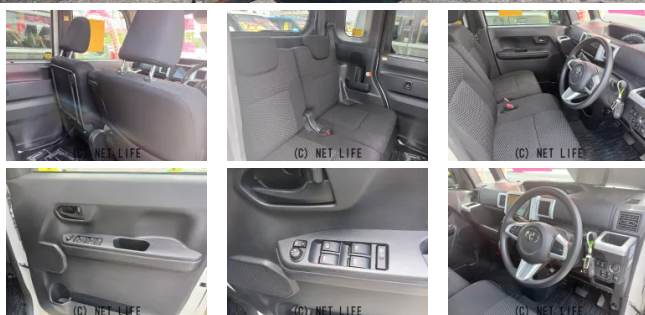

●エンジンオイル交換・オイルフィルター交換・新品バッテリー・アンダーコート・グリスコート

照屋モータース中古車センターのお問い合わせ

**098-850-6777**

※お問合せの際は、「クロスロード」を見た！とお伝えください。

更新日 06月06日 11:29

<https://www.o-cross.net/car/toyota/S236/001078-1260606-N0003/>

車名	トヨタ ピクシスメガ 660 L SAIII		
本体価格(消費税込) 支払総額(税込)	<b>104万円 (109万円)</b>		
年式	2019年 (R1)		
走行距離	6.8万 km		
保証	保証付・24ヶ月・30千km		
法定整備	法定整備含		
色	パールホワイトIII		
車検	車検整備付	修復歴	無
リサイクル	リ済込	駆動方式	2WD
燃料	ガソリン	ミッション	CVTインパネ
ハンドル	右	乗車定員	4名
ドア	5D	車台番号	201

#### 装備・内装・外装・安全装備

パワーステアリング・パワーウィンドウ・エアコン・LEDライト・ETC・電格ミラー  
・プッシュスタート・シートリフター・カメラ(バック)・スライドドア(両側電動)・  
ABS・横滑り防止装置・衝突被害軽減ブレーキ・アイドリングストップ・  
エアバック(運転席/助手席)・