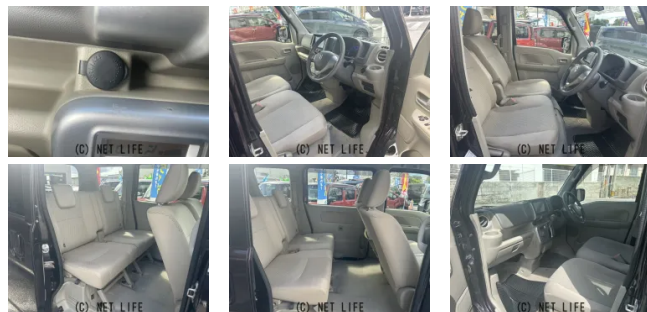

備考なし

車名	スズキ エブリイワゴン 660 PZターボ		
本体価格(消費税込) 支払総額(税込)	<b>118万円 (128万円)</b>		
年式	2018年 (H30)		
走行距離	6.9万 km		
保証	保証付・24ヶ月・距離無制限		
法定整備	法定整備含		
色	ムーンライトバイオレットパールメタリック		
車検	車検整備付	修復歴	無
リサイクル	リ済込	駆動方式	2WD
燃料	ガソリン	ミッション	4ATインパネ
ハンドル	右	乗車定員	4名
ドア	5D	車台番号	515

### 装備・内装・外装・安全装備

パワーステアリング・パワーウィンドウ・エアコン・オートライト・キーレス・スマートキー・プッシュスタート・盗難防止装置・TV(フルセグ)・フルフラットシート・ベンチシート・ABS・横滑り防止装置・衝突被害軽減ブレーキ・エアバック(運転席/助手席)・