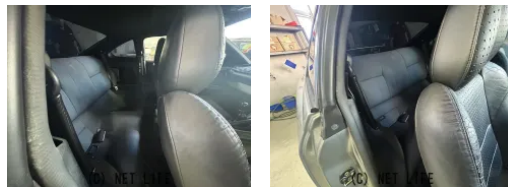

備考なし

車名	日産 シルビア 2.0 スペックR エアロ		
本体価格(消費税込) 支払総額(税込)	525万円 (530万円)		
年式	2002年 (H14)		
走行距離	22.1万 km		
保証	保証無		
法定整備	法定整備含		
色	シルバー		
車検	検R9/9	修復歴	有
リサイクル	リ済込	駆動方式	2WD
燃料	ガソリン	ミッション	6MTフロア
ハンドル	右	乗車定員	4名
ドア	2D	車台番号	658

装備・内装・外装・安全装備

パワーステアリング・パワーウィンドウ・エアコン・LEDライト・電格ミラー・
キーレス・盗難防止装置・ナビ(CDナビ)・サンルーフ・リアスポイラー・フルエアロ
・ABS・エアバック(運転席/助手席/サイド)・

装備備考

●パワーステアリング●パワーウィンドウ●エアコン●ABS●運
転席エアバッグ●助手席エアバッグ●サイドエアバッグ●CD●ミ
ュージック接続可●CD ナビ●サンルーフ●フルエアロ●LED...