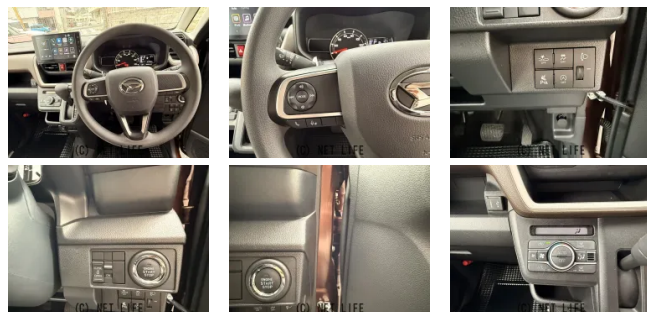

備考なし

車名	ダイハツ ムーヴ 660 X		
本体価格(消費税込) 支払総額(税込)	ご成約 (---)		
年式	2025年 (R7)		
走行距離	0.3万 km		
保証	保証付・54ヶ月・距離無制限		
法定整備	法定整備含		
色	スカイブルーメタリック		
車検	検R10/7	修復歴	無
リサイクル	リ済込	駆動方式	2WD
燃料	ガソリン	ミッション	CVTインパネ
ハンドル	右	乗車定員	4名
ドア	5D	車台番号	892

装備・内装・外装・安全装備

パワーステアリング・パワーウィンドウ・エアコン・オートライト・LEDライト・
キーレス・スマートキー・プッシュスタート・TV(フルセグ)・ナビ(SD ナビ他)・
カメラ(バック)・スライドドア(片側電動)・ABS・横滑り防止装置・
衝突被害軽減ブレーキ・衝突安全ボディ・障害物センサー・アイドリングストップ・
エアバック(運転席/助手席/サイド)・

装備備考

- ●パワーステアリング●パワーウィンドウ●エアコン●キーレス●
- ABS●運転席エアバッグ●助手席エアバッグ●サイドエアバッグ
- ●バックカメラ●スマートキー●プッシュスタート●LED ライ...

(有)琉朝自動車商会のお問い合わせ

098-957-6555

※お問合せの際は、「クロスロード」を見た！とお伝えください。

更新日 06月20日 21:01

<https://www.o-cross.net/car/daihatsu/S012/001096-1260122-N0003/>

(有)琉朝自動車商会

沖縄県読谷村楚辺1509-2

営業時間: 09:30~18:30

定休日: 水曜日