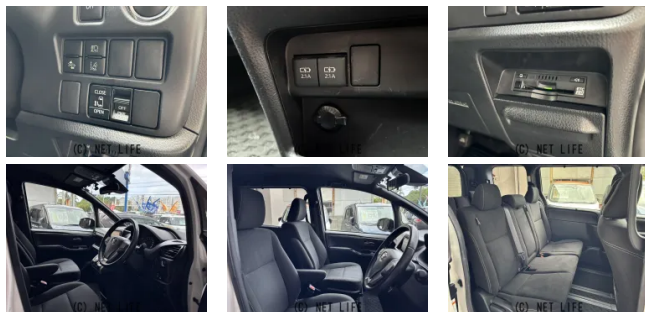

備考なし

車名	トヨタ エスクエア 2.0 Xi マルチ ユーティ リティ		
本体価格(消費税込) 支払総額(税込)	229万円 (239万円)		
年式	2018年 (H30)		
走行距離	6.7万 km		
保証	保証付・24ヶ月・距離無制限		
法定整備	法定整備含		
色	ホワイト		
車検	車検整備付	修復歴	無
リサイクル	リ済込	駆動方式	2WD
燃料	ガソリン	ミッション	MTモード付CVTイン
ハンドル	右	乗車定員	8名
ドア	5D	車台番号	221

装備・内装・外装・安全装備

パワーステアリング・パワーウィンドウ・エアコン・キーレス・TV(フルセグ)・ナビ(SD ナビ他)・フルフラットシート・ベンチシート・三列シート・カメラ(バック)・スライドドア(片側電動)・ABS・エアバック(運転席/助手席/サイド)・

装備備考

- パワーステアリング●パワーウィンドウ●エアコン●キーレス●
- ABS●運転席エアバッグ●助手席エアバッグ●サイドエアバッグ
- ラジオ●CD●ミュージック接続可●DVD再生●BT接続●フ...