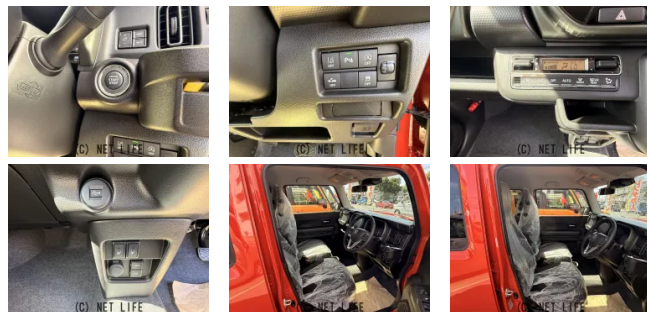

備考なし

車名	スズキ ハスラー 660 タフワイルド		
本体価格(消費税込) 支払総額(税込)	203万円 (208万円)		
年式	2026年 (R8)		
走行距離	9万 km		
保証	保証付・60ヶ月・100千km		
法定整備	法定整備含		
色	オレンジブラック		
車検	検R11/4	修復歴	無
リサイクル	リ済込	駆動方式	2WD
燃料	ハイブリッド	ミッション	CVTインパネ
ハンドル	右	乗車定員	4名
ドア	5D	車台番号	281

#### 装備・内装・外装・安全装備

パワーステアリング・パワーウィンドウ・エアコン・オートライト・LEDライト・ウinkerミラー・フォグランプ・電格ミラー・キーレス・スマートキー・プッシュスタート・カメラ(フロント/サイド/全周囲/バック)・ABS・横滑り防止装置・衝突被害軽減ブレーキ・衝突安全ボディ・クルーズコントロール・パーキングアシスト・アイドリングストップ・エアバック(運転席/助手席/サイド)・