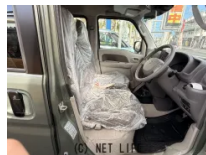

備考なし

(有)琉朝自動車商会のお問い合わせ

098-957-6555

※お問合せの際は、「クロスロード」を見た！とお伝えください。

更新日 05月17日 10:41

<https://www.o-cross.net/car/suzuki/S005/001096-1260517-N0001/>

車名	スズキ エブリイ 660 Jリミテッド ハイルーフ		
本体価格(消費税込) 支払総額(税込)	184万円 (189万円)		
年式	2025年 (R7)		
走行距離	14 km		
保証	保証付・53ヶ月・100千km		
法定整備	法定整備含		
色	グリーン		
車検	検R9/10	修復歴	無
リサイクル	リ済込	駆動方式	2WD
燃料	ガソリン	ミッション	CVTインパネ
ハンドル	右	乗車定員	4名
ドア	5D	車台番号	569

装備・内装・外装・安全装備

パワーステアリング・パワーウィンドウ・エアコン・オートライト・LEDライト・キーレス・スマートキー・キーフリースタート・フルフラットシート・シートヒーター・カメラ(バック)・ABS・横滑り防止装置・衝突被害軽減ブレーキ・衝突安全ボディ・クルーズコントロール・パーキングアシスト・アイドリングストップ・エアバック(運転席/助手席)・

装備備考

●パワーステアリング●パワーウィンドウ●エアコン●キーレス●ABS●運転席エアバッグ●助手席エアバッグ●商用車・バン●バックカメラ●横滑り防止装置●衝突被害軽減ブレーキ●衝突安全ボ...

(有)琉朝自動車商会

沖縄県読谷村楚辺1509-2

営業時間: 09:30~18:30

定休日: 水曜日