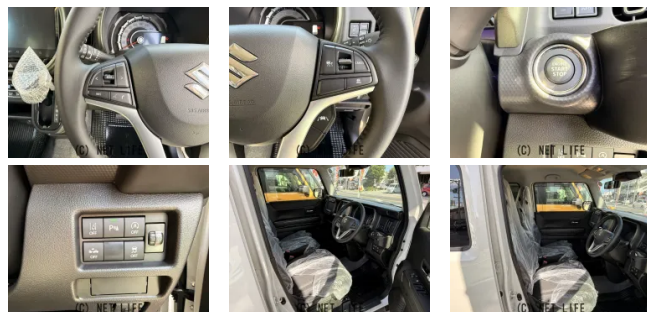

備考なし

車名	スズキ ハスラー 660 タフワイルド		
本体価格(消費税込) 支払総額(税込)	203万円 (208万円)		
年式	2025年 (R7)		
走行距離	4 km		
保証	保証付・53ヶ月・100千km		
法定整備	法定整備含		
色	ソフトベージュメタリック ブラック2トーン		
車検	検R10/10	修復歴	無
リサイクル	リ済込	駆動方式	2WD
燃料	ハイブリッド	ミッション	CVTインパネ
ハンドル	右	乗車定員	4名
ドア	5D	車台番号	711

装備・内装・外装・安全装備

パワーステアリング・パワーウィンドウ・エアコン・オートライト・LEDライト・ウインカーミラー・フォグランプ・電格ミラー・キーレス・スマートキー・キーフリースタート・プッシュスタート・シートヒーター・カメラ(フロント/サイド/全周囲/バック)・ABS・横滑り防止装置・衝突被害軽減ブレーキ・衝突安全ボディ・クルーズコントロール・パーキングアシスト・アイドリングストップ・エアバック(運転席/助手席/サイド)・