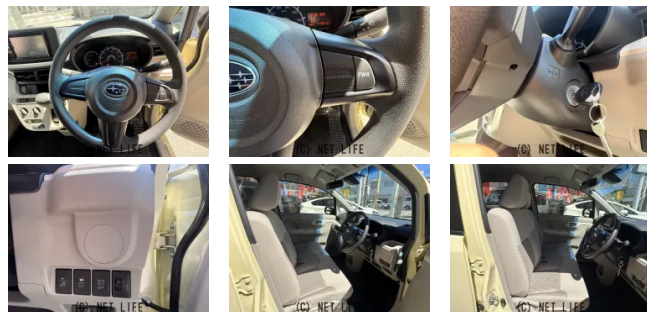

備考なし

車名	スバル ステラ 660 L スマートアシスト		
本体価格(消費税込) 支払総額(税込)	75万円 (85万円)		
年式	2016年 (H28)		
走行距離	4.1960万 km		
保証	保証付・24ヶ月・距離無制限		
法定整備	法定整備含		
色	ベージュ		
車検	車検整備付	修復歴	無
リサイクル	リ済込	駆動方式	2WD
燃料	ガソリン	ミッション	CVTインパネ
ハンドル	右	乗車定員	4名
ドア	5D	車台番号	077

装備・内装・外装・安全装備

パワーステアリング・パワーウィンドウ・エアコン・ETC・電格ミラー・キーレス・カメラ(バック)・アルミホイール・ABS・横滑り防止装置・衝突被害軽減ブレーキ・衝突安全ボディ・障害物センサー・クルーズコントロール・アイドリングストップ・エアバック(運転席/助手席)・

装備備考

●パワーステアリング●パワーウィンドウ●エアコン●キーレス●ABS●運転席エアバッグ●助手席エアバッグ●ETC●電格ミラー●横滑り防止装置●衝突被害軽減ブレーキ●衝突安全ボディ●ア...