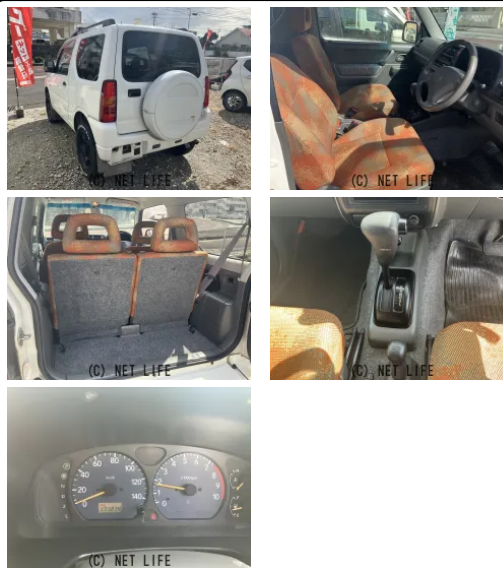

備考なし

車名	マツダ AZ-オフロード 660 XC 4WD		
本体価格(消費税込) 支払総額(税込)	30万円 (37万円)		
年式	2000年 (H12)		
走行距離	17.1万 km		
保証	保証無		
法定整備	法定整備含		
色	スペリアホワイト		
車検	車検整備付	修復歴	無
リサイクル	リ済込・追	駆動方式	4WD
燃料	ガソリン	ミッション	4ATフロア
ハンドル	右	乗車定員	4名
ドア	3D	車台番号	095

装備・内装・外装・安全装備

パワーステアリング・パワーウィンドウ・エアコン・ABS・
エアバック(運転席/助手席)・

装備備考

●パワーステアリング●パワーウィンドウ●エアコン●ABS●運
転席エアバッグ●助手席エアバッグ●本土中古

Garage スマルトのお問い合わせ

090-6858-5267

※お問合せの際は、「クロスロード」を見た！とお伝えください。

更新日 01月22日 14:23