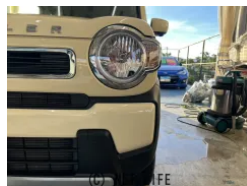

車検2年・整備費・諸費用すべて込み支払総額115万円

車名	スズキ ハスラー 660 ハイブリッド G		
本体価格(消費税込) 支払総額(税込)	109万円 (115万円)		
年式	2020年 (R2)		
走行距離	5.4万 km		
保証	保証付・24ヶ月・30千km		
法定整備	法定整備含		
色	シフォンアイボリーメタリック		
車検	車検整備付	修復歴	有
リサイクル	リ済込	駆動方式	2WD
燃料	ハイブリッド	ミッション	CVTインパネ
ハンドル	右	乗車定員	4名
ドア	5D	車台番号	671