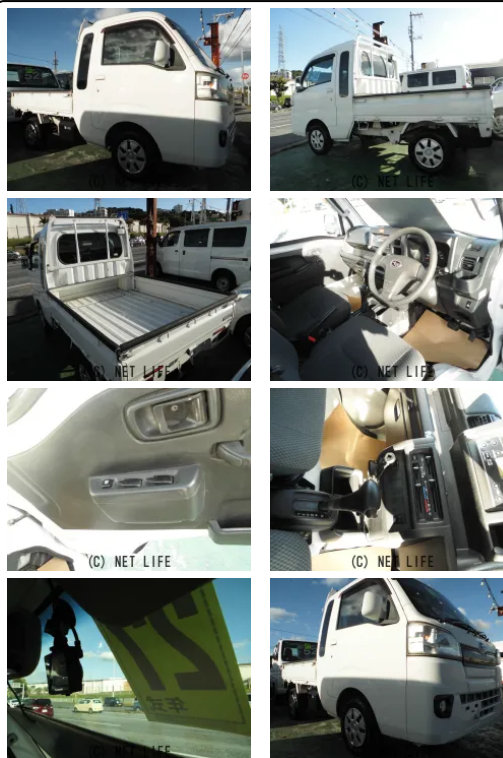

備考なし

車名	スバル サンバートラック 660 グランドキャブ ハイ ルーフ 三方開		
本体価格(消費税込) 支払総額(税込)	66万円 (69万円)		
年式	2015年 (H27)		
走行距離	16万 km		
保証	保証付・3ヶ月・距離無制限		
法定整備	法定整備含		
色	ホワイト		
車検	車検整備付	修復歴	無
リサイクル	リ済込	駆動方式	2WD
燃料	ガソリン	ミッション	4ATインパネ
ハンドル	右	乗車定員	2名
ドア	2D	車台番号	679

#### 装備・内装・外装・安全装備

パワーステアリング・パワーウィンドウ・エアコン・キーレス・集中ドアロック・  
ABS・エアバック(運転席/助手席)・