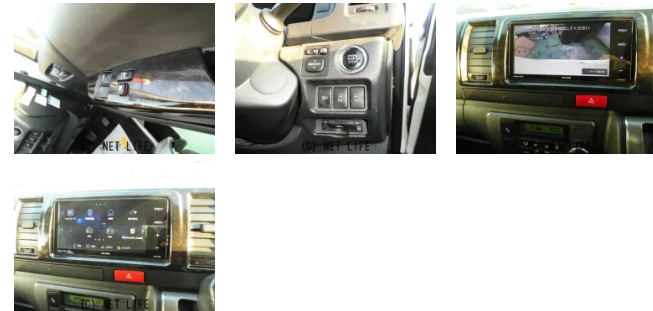

備考なし

車名	トヨタ ハイエースバン 2.8 スーパーGL ダーク プライム ロングボディ ディ...		
本体価格(消費税込) 支払総額(税込)	269万円 (279万円)		
年式	2018年 (H30)		
走行距離	17万 km		
保証	保証付・3ヶ月・距離無制限		
法定整備	法定整備含		
色	パールホワイト		
車検	車検整備付	修復歴	有
リサイクル	リ済込	駆動方式	2WD
燃料	軽油	ミッション	MTモード付6ATイン...
ハンドル	右	乗車定員	5名
ドア	5D	車台番号	849

装備・内装・外装・安全装備

パワーステアリング・パワーウィンドウ・エアコン・Wエアコン・LEDライト・ETC
・フォグランプ・プライバシーガラス・電格ミラー・スマートキー・
プッシュスタート・集中ドアロック・盗難防止装置・TV(フルセグ)・ナビ(SD ナビ他)
・本革シート・カメラ(バック)・スライドドア(両側電動)・ABS・
エアバック(運転席/助手席)・

装備備考

●パワーステアリング●パワーウィンドウ●エアコン●ABS●運
転席エアバッグ●助手席エアバッグ●商用車・バン●CD●バック
カメラ●W エアコン●LED ライト●フォグランプ●ETC●...

新栄自動車のお問い合わせ

098-943-8363 / 080-1981-0005

※お問合せの際は、「クロスロード」を見た！とお伝えください。

更新日 04月16日 13:23

<https://www.o-cross.net/car/toyota/S185/001169-1251213-N0004/>

新栄自動車

沖縄県宜野湾市伊佐2-4-22

営業時間: 08:00~17:00

定休日: 12/31~1/6