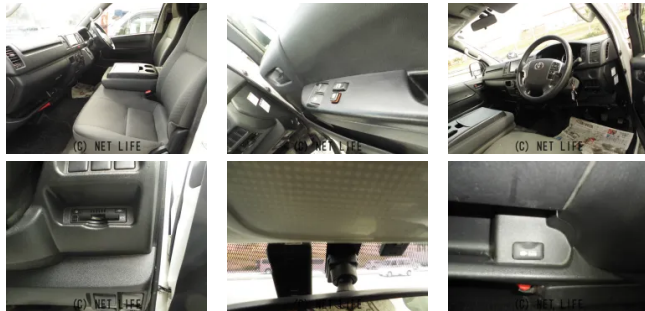

備考なし

車名	トヨタ ハイエースバン 2.8 DX ロング ディー ゼルターボ		
本体価格(消費税込) 支払総額(税込)	ASK (---)		
年式	2021年 (R3)		
走行距離	11万 km		
保証	保証付・3ヶ月・距離無制限		
法定整備	法定整備含		
色	ホワイト		
車検	車検整備付	修復歴	無
リサイクル	リ済込	駆動方式	2WD
燃料	軽油	ミッション	MTモード付6ATイン
ハンドル	右	乗車定員	6名
ドア	5D	車台番号	160

装備・内装・外装・安全装備

パワーステアリング・パワーウィンドウ・エアコン・Wエアコン・オートライト・ETC・プライバシーガラス・キーレス・集中ドアロック・盗難防止装置・ドライブレコーダー・TV(ワンセグ)・ナビ(SDナビ他)・カメラ(バック)・スライドドア(両側手動)・ルーフレール・ABS・横滑り防止装置・エアバック(運転席/助手席)・

装備備考

新栄自動車のお問い合わせ

098-943-8363 / 080-1981-0005

※お問合せの際は、「クロスロード」を見た！とお伝えください。

更新日 06月13日 11:18

<https://www.o-cross.net/car/toyota/S185/001169-1260111-N0001/>

新栄自動車

沖縄県宜野湾市伊佐2-4-22

営業時間: 08:00~17:00

定休日: 12/31~1/6