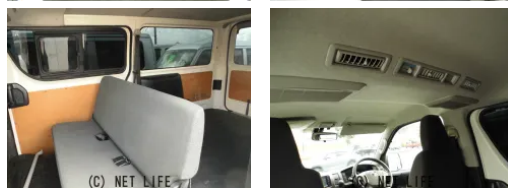

備考なし

車名	トヨタ ハイエースバン 2.8 DX ロング ディー ゼルターボ		
本体価格(消費税込) 支払総額(税込)	ASK (---)		
年式	2021年 (R3)		
走行距離	11万 km		
保証	保証付・12ヶ月・15千km		
法定整備	法定整備含		
色	ホワイト		
車検	車検整備付	修復歴	無
リサイクル	リ済込	駆動方式	2WD
燃料	軽油	ミッション	MTモード付6ATイン
ハンドル	右	乗車定員	6名
ドア	5D	車台番号	160

装備・内装・外装・安全装備

パワーステアリング・パワーウィンドウ・エアコン・Wエアコン・オートライト・ETC・プライバシーガラス・キーレス・集中ドアロック・盗難防止装置・ドライブレコーダー・TV(ワンセグ)・ナビ(SDナビ他)・カメラ(バック)・スライドドア(両側手動)・ルーフレール・ABS・横滑り防止装置・エアバック(運転席/助手席)・

装備備考

●パワーステアリング●パワーウィンドウ●エアコン●キーレス●ABS●運転席エアバッグ●助手席エアバッグ●商用車・バン●バックカメラ●W エアコン●ETC●プライバシーガラス ●集中...