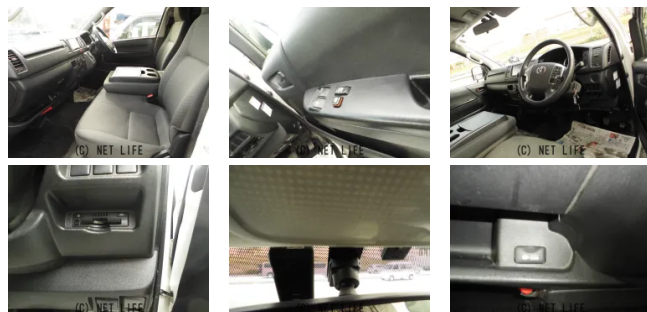

備考なし

車名	トヨタ ハイエースバン 2.8 DX ロング ディー ゼルターボ		
本体価格(消費税込) 支払総額(税込)	ASK (---)		
年式	2021年 (R3)		
走行距離	11万 km		
保証	保証付・12ヶ月・15千km		
法定整備	法定整備含		
色	ホワイト		
車検	車検整備付	修復歴	無
リサイクル	リ済込	駆動方式	2WD
燃料	軽油	ミッション	MTモード付6ATイン
ハンドル	右	乗車定員	6名
ドア	5D	車台番号	160

装備・内装・外装・安全装備

パワーステアリング・パワーウィンドウ・エアコン・Wエアコン・オートライト・ETC・プライバシーガラス・キーレス・集中ドアロック・盗難防止装置・ドライブレコーダー・TV(ワンセグ)・ナビ(SDナビ他)・カメラ(バック)・スライドドア(両側手動)・ルーフレール・ABS・横滑り防止装置・エアバック(運転席/助手席)・

装備備考

●パワーステアリング●パワーウィンドウ●エアコン●キーレス●ABS●運転席エアバッグ●助手席エアバッグ●商用車・バン●バックカメラ●W エアコン●ETC●プライバシーガラス ●集中...

新栄自動車のお問い合わせ

098-943-8363 / 080-1981-0005

※お問合せの際は、「クロスロード」を見た！とお伝えください。

更新日 04月22日 10:54

<https://www.o-cross.net/car/toyota/S185/001169-1260111-N0001/>

新栄自動車

沖縄県宜野湾市伊佐2-4-22

営業時間: 08:00~17:00

定休日: 12/31~1/6