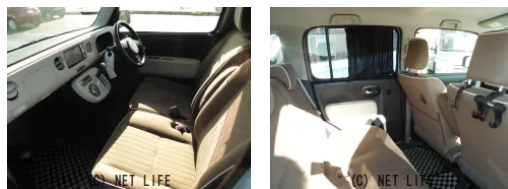

備考なし

車名	ダイハツ ミラココア 660 プラス X スペシャル ルコーデ		
本体価格(消費税込) 支払総額(税込)	22万円 (25万円)		
年式	2013年 (H25)		
走行距離	19万 km		
保証	保証付・1ヶ月・距離無制限		
法定整備	法定整備含		
色	ライトブルー		
車検	車検整備付	修復歴	無
リサイクル	リ済込	駆動方式	2WD
燃料	ガソリン	ミッション	CVTインパネ
ハンドル	右	乗車定員	4名
ドア	5D	車台番号	685

装備・内装・外装・安全装備

パワーステアリング・パワーウィンドウ・エアコン・ウインカーミラー・
フォグランプ・プライバシーガラス・電格ミラー・スマートキー・
キーフリースタート・集中ドアロック・TV(フルセグ)・ナビ(SDナビ他)・
ルーフレール・ABS・エアバック(運転席/助手席)・

装備備考

●パワーステアリング●パワーウィンドウ●エアコン●ABS●運
転席エアバッグ●助手席エアバッグ●CD●フォグランプ●プライ
バシーガラス ●ウインカーミラー●電格ミラー●スマートキー●...