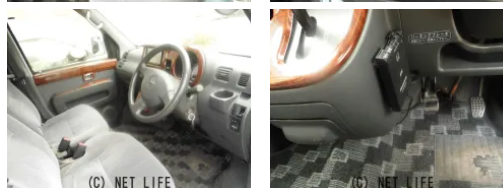

備考なし

新栄自動車のお問い合わせ

098-943-8363 / 080-1981-0005

※お問合せの際は、「クロスロード」を見た！とお伝えください。

更新日 04月12日 15:07

<https://www.o-cross.net/car/daihatsu/S002/001169-1260412-N0002/>

車名	ダイハツ アトレーワゴン 660 カスタムターボR		
本体価格(消費税込) 支払総額(税込)	ASK (---)		
年式	2005年 (H17)		
走行距離	12万 km		
保証	保証無		
法定整備	法定整備含		
色	ライトブルーマイカ		
車検	車検整備付	修復歴	無
リサイクル	リ済込	駆動方式	2WD
燃料	ガソリン	ミッション	4ATインパネ
ハンドル	右	乗車定員	4名
ドア	5D	車台番号	001

#### 装備・内装・外装・安全装備

パワーステアリング・パワーウィンドウ・エアコン・HID・ETC・  
プライバシーガラス・キーレス・集中ドアロック・ナビ(SDナビ他)・フルエアロ・  
ABS・エアバック(運転席/助手席)・