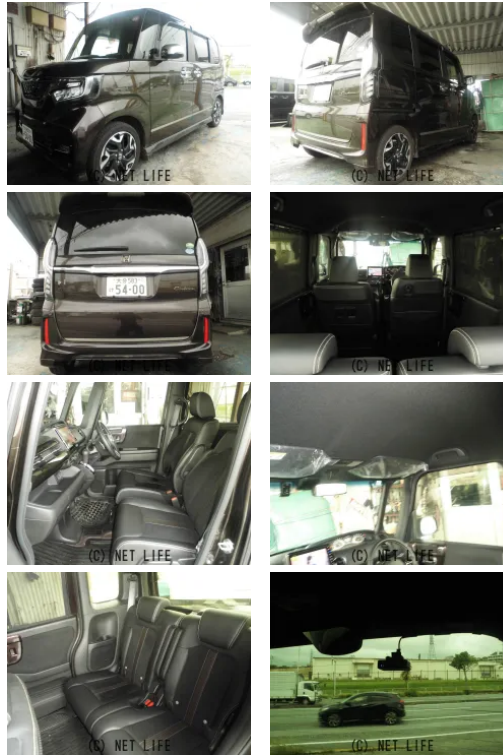

備考なし

車名	ホンダ N-BOX カスタム 660 G EX ターボ ホンダセンシング		
本体価格(消費税込) 支払総額(税込)	88万円 (89万円)		
年式	2019年 (R1)		
走行距離	9万 km		
保証	保証付・3ヶ月・距離無制限		
法定整備	法定整備含		
色	ダークマルーンII		
車検	検R8/8	修復歴	無
リサイクル	リ済込	駆動方式	2WD
燃料	ガソリン	ミッション	MTモード付CVTインパネ
ハンドル	右	乗車定員	4名
ドア	5D	車台番号	190

装備・内装・外装・安全装備

パワーステアリング・パワーウィンドウ・エアコン・オートライト・LEDライト・ETC・ウインカーミラー・フォグランプ・プライバシーガラス・電格ミラー・スマートキー・プッシュスタート・集中ドアロック・盗難防止装置・ドライブレコーダー・TV(フルセグ)・ナビ(SDナビ他)・本革シート・ハーフレザーシート・カメラ(バック)・スライドドア(両側電動)・フルエアロ・ABS・横滑り防止装置・クルーズコントロール・エアバック(運転席/助手席/サイド/カーテン)・

装備備考

●パワーステアリング●パワーウィンドウ●エアコン●ETC●A
BS●運転席エアバッグ●助手席エアバッグ●サイドエアバッグ●

バックカメラ●フルエアロ●LEDライト●フォグランプ●プラ...

新栄自動車のお問い合わせ

098-943-8363 / 080-1981-0005

※お問合せの際は、「クロスロード」を見た！とお伝えください。

更新日 06月06日 12:12

<https://www.o-cross.net/car/honda/S094/001169-1260606-N0001/>