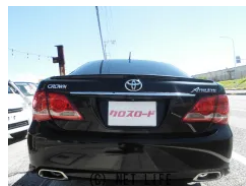

備考なし

| | | | |
|------------------------|------------------------------|-------|--------------|
| 車名 | トヨタ クラウンアスリート 2.5 ナビパッケージ | | |
| 本体価格(消費税込) 支払総額(税込) | ASK (---) | | |
| 年式 | 2008年 (H20) | | |
| 走行距離 | 13万 km | | |
| 保証 | 保証無 | | |
| 法定整備 | 法定整備無 | | |
| 色 | ブラック | | |
| 車検 | 検R9/6 | 修復歴 | 無 |
| リサイクル | リ済込 | 駆動方式 | 2WD |
| 燃料 | ガソリン | ミッション | MTモード付6ATフロア |
| ハンドル | 右 | 乗車定員 | 5名 |
| ドア | 4D | 車台番号 | 507 |